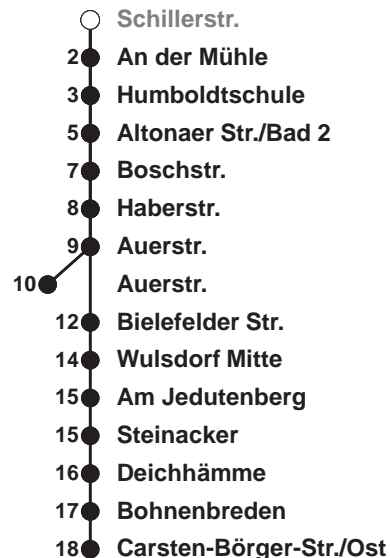

502**Grünhöfe**

Uhr	Montag - Freitag	Samstag	Sonn-/ Feiertag
3			
4			
5	47	25 55	
6	08 31 _A 46	25 55	55
7	01 _A 16 31 _A 46	25 55	25 55
8	01 _A 16 31 _A 46	25	25 55
9	01 _A 16 31 _A 46	01 16 31 46	25 55
10	01 _A 16 31 _A 46	01 16 31 46	25 55
11	01 _A 16 31 _A 46	01 16 31 46	31 51
12	01 _A 16 31 _A 46	01 16 31 46	11 31 51
13	01 _A 16 31 _A 46	01 16 31 46	11 31 51
14	01 _A 16 31 _A 46	01 16 31 46	11 31 51
15	01 _A 16 31 _A 46	01 16 31 46	11 31 51
16	01 _A 16 31 _A 46	01 17 32 47	11 31 51
17	01 _A 16 31 _A 46	02 17 32 47	11 31 51
18	01 _A 16 31 _A 46	02 17 32 46	11 30 50
19	01 16 31 46	01 16 31 46	10 30 50
20	01 16 37	01 14 22 37 52	10 37
21	07 37	07 22 37 52	07 37
22	07 37	07 37	07 37
23	07 37	07 37	07 37
0	11 41 _B	11 41 _B	11 41 _B
1	06 _B	06 _B	06 _B

Linienverlauf und Fahrtzeit in Min.

Heiligabend nach Sonderfahrplan / Silvester nach Samstagsfahrplan

A ab Grünhöfe über Wulsdorf Mitte nach Bohmsiel

B ab Grünhöfe über Weserstraße und Wulsdorf Mitte zur Bahnhofstraße

☎ Anruf-Linientaxi: Tel. 0471/3003 444 Anmeldung bis spätestens 45 Min. vor Abfahrt