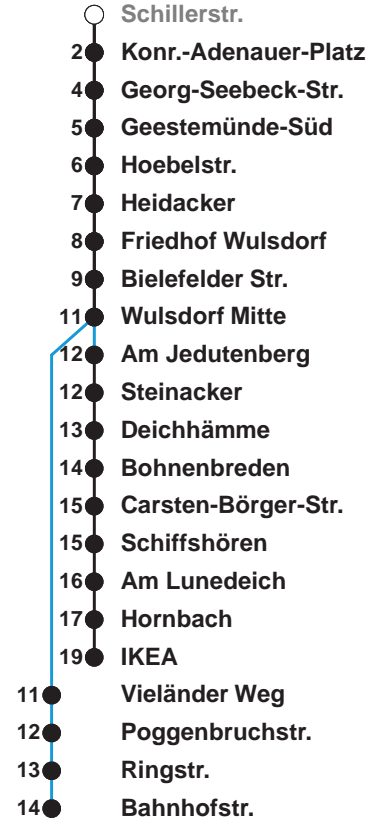

505

IKEA

506

Wulsdorf Bahnhofstr.

Uhr	Montag - Freitag	Samstag	Sonn-/ Feiertag
4			
5	51	59 ^A	
6	17 57	59 ^A	
7	27 57	59 ^A	59 ^A
8	27 57	29 ^B	29 ^B 59 ^A
9	12 27 42 57	07 22 37 52	29 ^B 59 ^A
10	12 27 42 57	07 22 37 52	29 ^B 59 ^C
11	12 27 42 57	07 22 37 52	36 56 ^C
12	12 27 42 57	07 22 37 52	16 36 ^C 56
13	12 27 42 57	07 22 37 52	16 ^C 36 56 ^C
14	12 27 42 57	07 22 37 52	16 36 ^C 56
15	12 27 42 57	07 22 37 52	16 ^C 36 56 ^C
16	12 27 42 57	07 22 37 52	16 36 ^C 56
17	12 27 42 57	07 22 37 52	16 ^C 36 56 ^C
18	12 27 42 52	07 22 37 52	16 36 ^C 56
19	07 22 37 52	07 22 37 52	16 ^C 36 56 ^C
20	07 22 41	07 ^C 20 26 ^C 41 56 ^C	16 41 ^C
21	11 ^A 41 ^B	11 26 ^C 41 ^B 56 ^C	11 ^A 41 ^B
22	11 ^A 41 ^B	11 41 ^B	11 ^A 41 ^B
23	11 ^A 41 ^B	11 ^A 41 ^B	11 ^A 41 ^B
0	11 ^A	11 ^A	11 ^A

1

Linienvverlauf und Fahrtzeit in Min.

Heiligabend nach Sonderfahrplan / Silvester nach Samstagsfahrplan

- A über C.-Börger-Str. bis Bahnhofstr.
- B über Bahnhofstr. bis Bohmsiel/C.-Börger-Str.
- C bis Carsten-Börger-Str./Ost