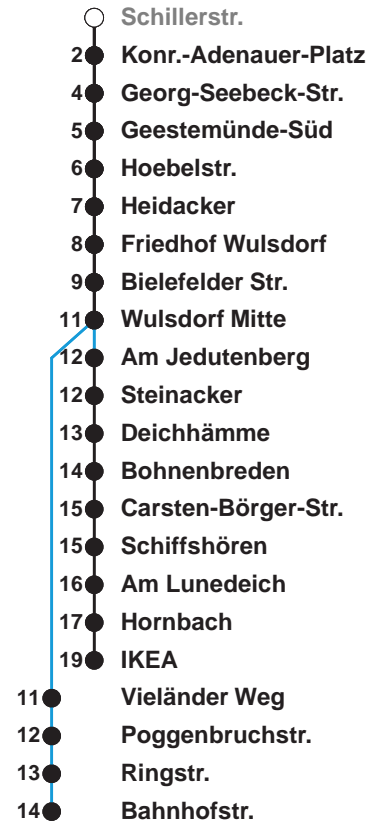

505

IKEA

506

Wulsdorf Bahnhofstr.

Uhr	Montag - Freitag	Samstag	Sonn-/ Feiertag
4			
5	51	59 ^A	
6	17 57	59 ^A	
7	27 57	59 ^A	59 ^A
8	27 57	29 ^B	29 ^B 59 ^A
9	12 27 42 57	07 22 37 52	29 ^B 59 ^A
10	12 27 42 57	07 22 37 52	29 ^B 59 ^C
11	12 27 42 57	07 22 37 52	36 56 ^C
12	12 27 42 57	07 22 37 52	16 36 ^C 56
13	12 27 42 57	07 22 37 52	16 ^C 36 56 ^C
14	12 27 42 57	07 22 37 52	16 36 ^C 56
15	12 27 42 57	07 22 37 52	16 ^C 36 56 ^C
16	12 27 42 57	07 22 37 52	16 36 ^C 56
17	12 27 42 57	07 22 37 52	16 ^C 36 56 ^C
18	12 27 42 52	07 22 37 52	16 36 ^C 56
19	07 22 37 52	07 22 37 52	16 ^C 36 56 ^C
20	07 22 41	07 ^C 20 26 ^C 41 56 ^C	16 41 ^C
21	11 ^A 41 ^B	11 26 ^C 41 ^B 56 ^C	11 ^A 41 ^B
22	11 ^A 41 ^B	11 41 ^B	11 ^A 41 ^B
23	11 ^A 41 ^B	11 ^A 41 ^B	11 ^A 41 ^B
0	11 ^A	11 ^A	11 ^A

Linienvverlauf und Fahrtzeit in Min.

Heiligabend nach Sonderfahrplan / Silvester nach Samstagsfahrplan

- A über C.-Börger-Str. bis Bahnhofstr.
- B über Bahnhofstr. bis Bohmsiel/C.-Börger-Str.
- C bis Carsten-Börger-Str./Ost