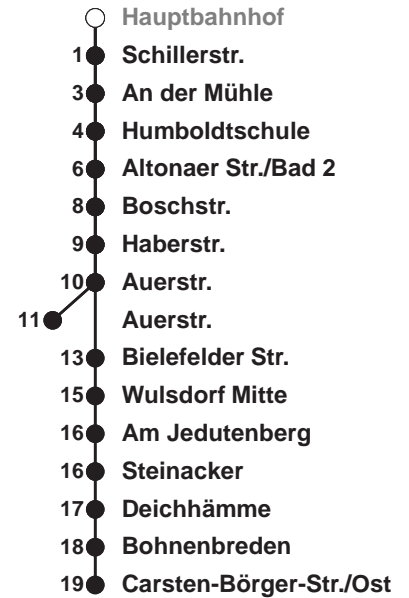

502**Grünhöfe**

Uhr	Montag - Freitag	Samstag	Sonn-/ Feiertag
3			
4			
5	46	24 54	
6	07 30 ^A 45	24 54	54
7	00 ^A 15 30 ^A 45	24 54	24 54
8	00 ^A 15 30 ^A 45	24	24 54
9	00 ^A 15 30 ^A 45	00 15 30 45	24 54
10	00 ^A 15 30 ^A 45	00 15 30 45	24 54
11	00 ^A 15 30 ^A 45	00 15 30 45	30 50
12	00 ^A 15 30 ^A 45	00 15 30 45	10 30 50
13	00 ^A 15 30 ^A 45	00 15 30 45	10 30 50
14	00 ^A 15 30 ^A 45	00 15 30 45	10 30 50
15	00 ^A 15 30 ^A 45	00 15 30 45	10 30 50
16	00 ^A 15 30 ^A 45	00 16 31 46	10 30 50
17	00 ^A 15 30 ^A 45	01 16 31 46	10 30 50
18	00 ^A 15 30 ^A 45	01 16 31 45	10 29 49
19	00 15 30 45	00 15 30 45	09 29 49
20	00 15 36	00 13 21 36 51	09 36
21	06 36	06 21 36 51	06 36
22	06 36	06 36	06 36
23	06 36	06 36	06 36
0	10 40 ^B	10 40 ^B	10 40 ^B
1	05 ^B	05 ^B	05 ^B

Linienverlauf und Fahrtzeit in Min.

Heiligabend nach Sonderfahrplan / Silvester nach Samstagsfahrplan

A ab Grünhöfe über Wulsdorf Mitte nach Bohmsiel

B ab Grünhöfe über Weserstraße und Wulsdorf Mitte zur Bahnhofstraße

☎ Anruf-Linientaxi: Tel. 0471/3003 444 Anmeldung bis spätestens 45 Min. vor Abfahrt

nächste Vorverkaufsstelle:

Kundencenter BREMERHAVEN BUS, Bahnhofspassage, Kundencenter BREMERHAVEN BUS, Bahnhofspassage