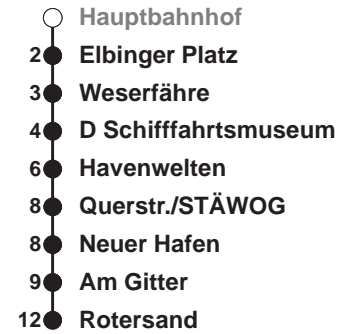

HL**Rotersand**

Uhr	Montag - Freitag	Samstag	Sonn-/ Feiertag
3			
4			
5			
6	42	42	
7	12 42	12 42	
8	12 42	12 42	
9	12 42	12 42	
10	12 42	12 42	35
11	12 42	12 42	08 38
12	12 42	12 42	08 38
13	12 42	12 42	08 38
14	12 42	12 42	08 38
15	12 42	12 42	08 38
16	12 42	12 42	08 38
17	12 42	12 42	08 38
18	12 42	12 42	08 38
19	12 42	12 42	08 38♦
20	17♦ 47♦	17 47	17♦ 47♦
21	17♦ 47♦	17 47	17♦ 47♦
22	17♦ 47♦	17 47	17♦ 47♦
23	17♦ 47♦	17 47	17♦ 47♦
0	17♦	17	17♦
1			

Linienverlauf und Fahrtzeit in Min.

Heiligabend nach Sonderfahrplan / Silvester nach Samstagsfahrplan

- ♦ fährt nur vor Samstagen, Sonn- und Feiertagen
- ◇ fährt nur an Musiksommer Donnerstagen, freitags und vor Wochenfeiertagen