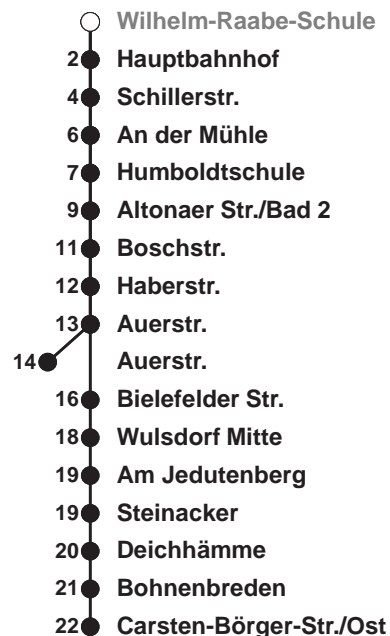

502**Grünhöfe**

Uhr	Montag - Freitag	Samstag	Sonn-/ Feiertag
3			
4	01 ^A 22 ^B 50 ^B		
5	17 ^C 44	22 52	22 ^C
6	05 27 ^D 42 57 ^D	22 52	52
7	12 27 ^D 42 57 ^D	22 52	22 52
8	12 27 ^D 42 57 ^D	22 57	22 52
9	12 27 ^D 42 57 ^D	12 27 42 57	22 52
10	12 27 ^D 42 57 ^D	12 27 42 57	22 52
11	12 27 ^D 42 57 ^D	12 27 42 57	27 47
12	12 27 ^D 42 57 ^D	12 27 42 57	07 27 47
13	12 27 ^D 42 57 ^D	12 27 42 57	07 27 47
14	12 27 ^D 42 57 ^D	12 27 42 57	07 27 47
15	12 27 ^D 42 57 ^D	12 27 42 57	07 27 47
16	12 27 ^D 42 57 ^D	13 28 43 58	07 27 47
17	12 27 ^D 42 57 ^D	13 28 43 58	07 27 47
18	12 27 ^D 42 57	13 28 42 57	07 26 46
19	12 27 42 57	12 27 42 57	06 26 46
20	12 34	11 19 34 49	06 34
21	04 34	04 19 34 49	04 34
22	04 34 49 ^A	04 34 49 ^A	04 34 49 ^A
23	04 34	04 34	04 34
0	04 38 ^E	04 38 ^E	04 38 ^E
1			

Linienverlauf und Fahrtzeit in Min.

Heiligabend nach Sonderfahrplan / Silvester nach Samstagsfahrplan

- A nur bis Hbf
 B ab Hbf weiter als L 514 zum Fischereihafen
 C ab Hbf weiter als L 507
 D ab Grünhöfe über Wulsdorf Mitte nach Bohmsiel
 E ab Grünhöfe über Weserstraße und Wulsdorf Mitte zur Bahnhofstraße
 ☎ Anruf-Linientaxi: Tel. 0471/3003 444 Anmeldung bis spätestens 45 Min. vor Abfahrt

nächste Verkaufsstelle:
 Tabak & Mehr, Ludwigstr. 4

Ohne Gewähr Gültig ab 14.07.2022

www.bremerhavenbus.de
BREMERHAVEN BUS