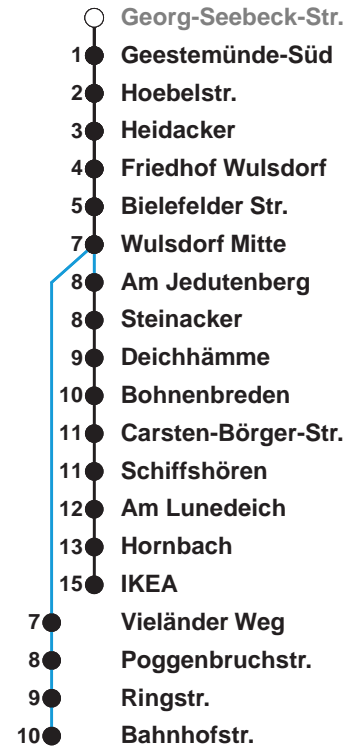

505

IKEA

506

Wulsdorf Bahnhofstr.

Uhr	Montag - Freitag	Samstag	Sonn-/ Feiertag
4		59	
5	54	29	
6	20	02 <sup>A</sup>	59
7	01 31	02 <sup>A</sup>	29
8	01 31	02 <sup>A</sup> 15 32 <sup>B</sup>	02 <sup>A</sup> 32 <sup>B</sup>
9	01 16 31 46	02 11 26 41 56	02 <sup>A</sup> 32 <sup>B</sup>
10	01 16 31 46	11 26 41 56	02 <sup>A</sup> 32 <sup>B</sup>
11	01 16 31 46	11 26 41 56	02 <sup>C</sup> 10 40
12	01 16 31 46	11 26 41 56	00 <sup>C</sup> 20 40 <sup>C</sup>
13	01 16 31 46	11 26 41 56	00 20 <sup>C</sup> 40
14	01 16 31 46	11 26 41 56	00 <sup>C</sup> 20 40 <sup>C</sup>
15	01 16 31 46	11 26 41 56	00 20 <sup>C</sup> 40
16	01 16 31 46	11 26 41 56	00 <sup>C</sup> 20 40 <sup>C</sup>
17	01 16 31 46	11 26 41 56	00 20 <sup>C</sup> 40
18	01 16 31 46 55	11 26 41 55	00 <sup>C</sup> 20 40 <sup>C</sup> 59
19	10 25 40 55	10 25 40 55	19 <sup>C</sup> 39 59 <sup>C</sup>
20	10 25 44	10 <sup>C</sup> 23 29 <sup>C</sup> 44 59 <sup>C</sup>	19 44 <sup>C</sup>
21	14 <sup>A</sup> 44 <sup>B</sup>	14 29 <sup>C</sup> 44 <sup>B</sup> 59 <sup>C</sup>	14 <sup>A</sup> 44 <sup>B</sup>
22	14 <sup>A</sup> 44 <sup>B</sup>	14 44 <sup>B</sup>	14 <sup>A</sup> 44 <sup>B</sup>
23	14 <sup>A</sup> 44 <sup>B</sup>	14 <sup>A</sup> 44 <sup>B</sup>	14 <sup>A</sup> 44 <sup>B</sup>
0	14 <sup>A</sup>	14 <sup>A</sup>	14 <sup>A</sup>

Linienvverlauf und Fahrtzeit in Min.

Heiligabend nach Sonderfahrplan / Silvester nach Samstagsfahrplan

- A über C.-Börger-Str. bis Bahnhofstr.
- B über Bahnhofstr. bis Bohmsiel/C.-Börger-Str.
- C bis Carsten-Börger-Str./Ost