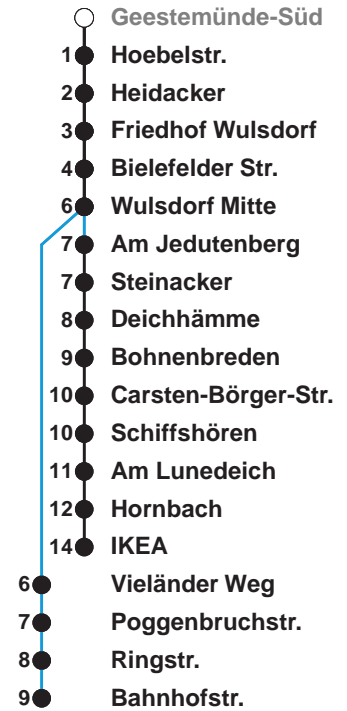

505

IKEA

506

Wulsdorf Bahnhofstr.

Uhr	Montag - Freitag	Samstag	Sonn-/ Feiertag
4			
5	55	00 30	
6	21	03 ^A	
7	02 32	03 ^A	00 30
8	02 32	03 ^A 16 33 ^B	03 ^A 33 ^B
9	02 17 32 47	03 12 27 42 57	03 ^A 33 ^B
10	02 17 32 47	12 27 42 57	03 ^A 33 ^B
11	02 17 32 47	12 27 42 57	03 ^C 11 41
12	02 17 32 47	12 27 42 57	01 ^C 21 41 ^C
13	02 17 32 47	12 27 42 57	01 21 ^C 41
14	02 17 32 47	12 27 42 57	01 ^C 21 41 ^C
15	02 17 32 47	12 27 42 57	01 21 ^C 41
16	02 17 32 47	12 27 42 57	01 ^C 21 41 ^C
17	02 17 32 47	12 27 42 57	01 21 ^C 41
18	02 17 32 47 56	12 27 42 56	01 ^C 21 41 ^C
19	11 26 41 56	11 26 41 56	00 20 ^C 40
20	11 26 45	11 ^C 24 30 ^C 45	00 ^C 20 45 ^C
21	15 ^A 45 ^B	00 ^C 15 30 ^C 45 ^B	15 ^A 45 ^B
22	15 ^A 45 ^B	00 ^C 15 45 ^B	15 ^A 45 ^B
23	15 ^A 45 ^B	15 ^A 45 ^B	15 ^A 45 ^B
0	15 ^A	15 ^A	15 ^A

Linienvverlauf und Fahrtzeit in Min.

Heiligabend nach Sonderfahrplan / Silvester nach Samstagsfahrplan

- A über C.-Börger-Str. bis Bahnhofstr.
- B über Bahnhofstr. bis Bohmsiel/C.-Börger-Str.
- C bis Carsten-Börger-Str./Ost