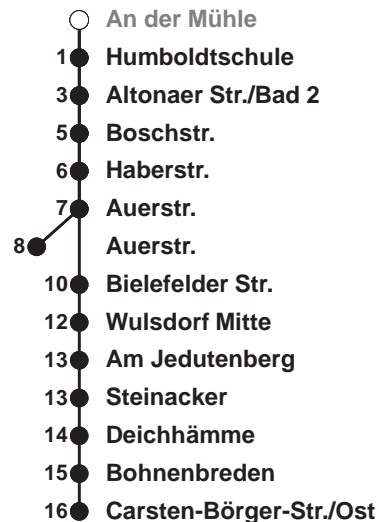

502**Grünhöfe**

Uhr	Montag - Freitag	Samstag	Sonn-/ Feiertag
3			
4			
5	48	26 56	
6	09 32 ^A 48	26 56	56
7	03 ^A 18 33 ^A 48	26 56	26 56
8	03 ^A 18 33 ^A 48	26	26 56
9	03 ^A 18 33 ^A 48	03 18 33 48	26 56
10	03 ^A 18 33 ^A 48	03 18 33 48	26 56
11	03 ^A 18 33 ^A 48	03 18 33 48	33 53
12	03 ^A 18 33 ^A 48	03 18 33 48	13 33 53
13	03 ^A 18 33 ^A 48	03 18 33 48	13 33 53
14	03 ^A 18 33 ^A 48	03 18 33 48	13 33 53
15	03 ^A 18 33 ^A 48	03 18 33 48	13 33 53
16	03 ^A 18 33 ^A 48	03 19 34 49	13 33 53
17	03 ^A 18 33 ^A 48	04 19 34 49	13 33 53
18	03 ^A 18 32 ^A 47	04 19 34 47	13 31 51
19	02 17 32 47	02 17 32 47	11 31 51
20	02 17 38	02 15 23 38 53	11 38
21	08 38	08 23 38 53	08 38
22	08 38	08 38	08 38
23	08 38	08 38	08 38
0	12 42 ^B	12 42 ^B	12 42 ^B
1	07 ^{☎B}	07 ^{☎B}	07 ^{☎B}

Linienverlauf und Fahrtzeit in Min.

Heiligabend nach Sonderfahrplan / Silvester nach Samstagsfahrplan

A ab Grünhöfe über Wulsdorf Mitte nach Bohmsiel

B ab Grünhöfe über Weserstraße und Wulsdorf Mitte zur Bahnhofstraße

☎ Anruf-Linientaxi: Tel. 0471/3003 444 Anmeldung bis spätestens 45 Min. vor Abfahrt