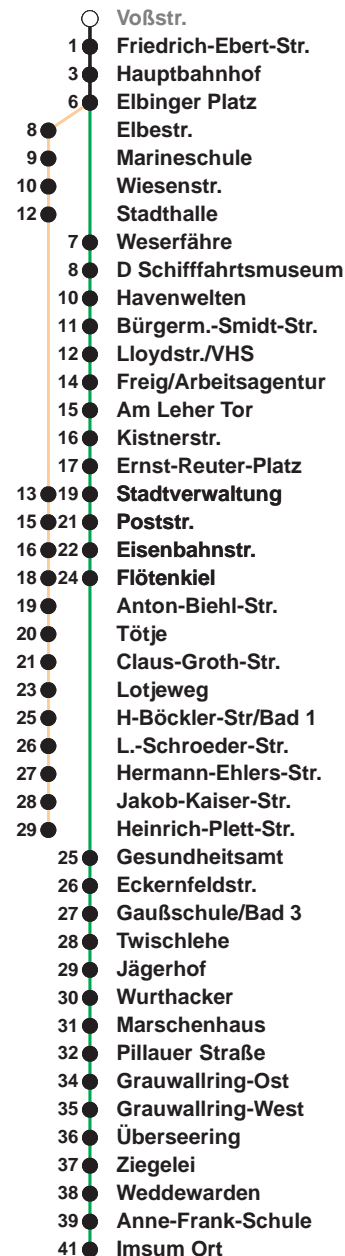

**503**

**Leherheide West**

**509**

**Imsum**

Uhr	Montag - Freitag	Samstag	Sonn-/ Feiertag
3			
4			
5	16 <sub>A</sub> 46 <sub>A</sub>	21 <sub>B</sub>	
6	05 19 34 49	21 <sub>B</sub>	
7	04 19 34 49	21 <sub>B</sub>	21 <sub>B</sub>
8	04 19 34 49	21 49	21 <sub>B</sub>
9	04 19 34 49	04 19 34 49	21 <sub>B</sub>
10	04 19 34 49	04 19 34 49	21 <sub>B</sub> 51
11	04 19 34 49	04 19 34 49	36
12	04 19 34 49	04 19 34 49	16 56
13	04 19 34 49	04 19 34 49	36
14	04 19 34 49	04 19 34 49	16 56
15	04 19 34 49	04 19 34 49	36
16	04 19 34 49	04 28 58	16 56
17	04 19 34 49	28 58	36
18	04 19 34 49	28 58	16 56
19	04 19 34	28 58	36 56
20	33 <sub>B</sub>	33 <sub>B</sub>	33 <sub>B</sub>
21	33 <sub>B</sub>	03 <sub>B</sub> 33 <sub>B</sub>	33 <sub>B</sub>
22	33 <sub>B</sub>	03 <sub>B</sub> 33 <sub>B</sub>	33 <sub>B</sub>
23	33 <sub>B</sub>	33 <sub>B</sub>	33 <sub>B</sub>
0	33 <sub>A</sub>	33 <sub>A</sub>	33 <sub>A</sub>
1			

Linienvverlauf und Fahrtzeit in Min.

Heiligabend nach Sonderfahrplan / Silvester nach Samstagsfahrplan

A bis Hbf  
B bis Flötenkiel

nächste Verkaufsstelle:  
Kundencenter BREMERHAVEN BUS, Bahnhofspassage