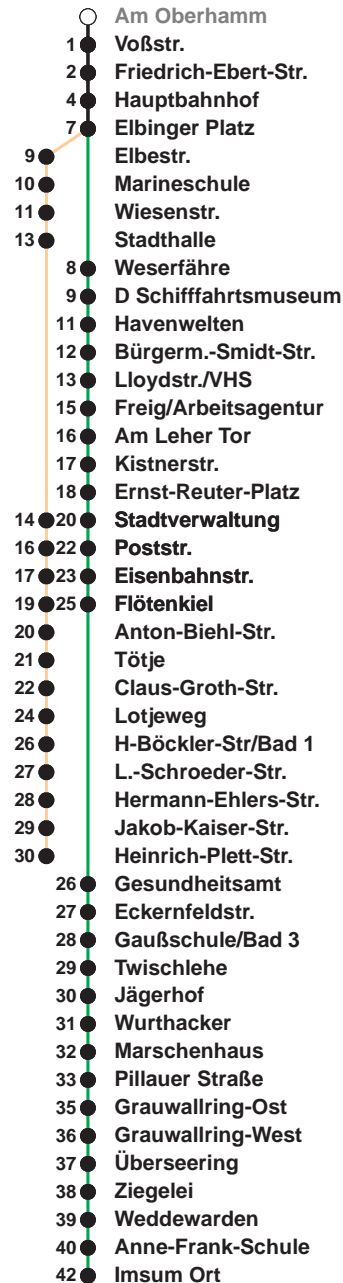

503

Leherheide West

509

Imsum

Uhr	Montag - Freitag	Samstag	Sonn-/ Feiertag
3			
4			
5	15 _A 45 _A	20 _B	
6	04 18 33 48	20 _B	
7	03 18 33 48	20 _B	20 _B
8	03 18 33 48	20 48	20 _B
9	03 18 33 48	03 18 33 48	20 _B
10	03 18 33 48	03 18 33 48	20 _B 50
11	03 18 33 48	03 18 33 48	35
12	03 18 33 48	03 18 33 48	15 55
13	03 18 33 48	03 18 33 48	35
14	03 18 33 48	03 18 33 48	15 55
15	03 18 33 48	03 18 33 48	35
16	03 18 33 48	03 27 57	15 55
17	03 18 33 48	27 57	35
18	03 18 33 48	27 57	15 55
19	03 18 33	27 57	35 55
20	32 _B	32 _B	32 _B
21	32 _B	02 _B 32 _B	32 _B
22	32 _B	02 _B 32 _B	32 _B
23	32 _B	32 _B	32 _B
0	32 _A	32 _A	32 _A
1			

Linienerverlauf und Fahrtzeit in Min.

Heiligabend nach Sonderfahrplan / Silvester nach Samstagsfahrplan

A bis Hbf
B bis Flötenkiel