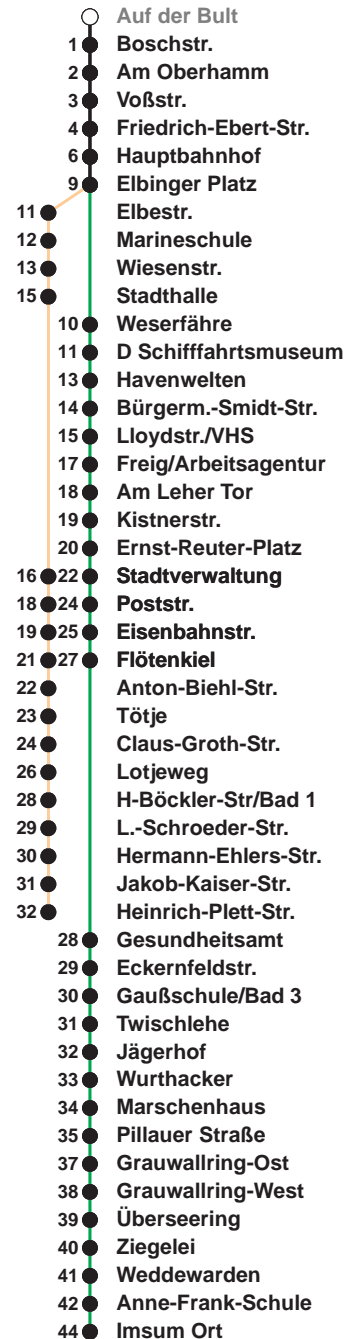

503

Leherheide West

509

Imsum

Uhr	Montag - Freitag	Samstag	Sonn-/ Feiertag
3			
4			
5	13 _A 43 _A	18 _B	
6	02 16 31 46	18 _B	
7	01 16 31 46	18 _B	18 _B
8	01 16 31 46	18 46	18 _B
9	01 16 31 46	01 16 31 46	18 _B
10	01 16 31 46	01 16 31 46	18 _B 48
11	01 16 31 46	01 16 31 46	33
12	01 16 31 46	01 16 31 46	13 53
13	01 16 31 46	01 16 31 46	33
14	01 16 31 46	01 16 31 46	13 53
15	01 16 31 46	01 16 31 46	33
16	01 16 31 46	01 25 55	13 53
17	01 16 31 46	25 55	33
18	01 16 31 46	25 55	13 53
19	01 16 31	25 55	33 53
20	30 _B	30 _B	30 _B
21	30 _B	00 _B 30 _B	30 _B
22	30 _B	00 _B 30 _B	30 _B
23	30 _B	30 _B	30 _B
0	30 _A	30 _A	30 _A
1			

Linienerlauf und Fahrtzeit in Min.

Heiligabend nach Sonderfahrplan / Silvester nach Samstagsfahrplan

A bis Hbf
B bis Flötenkiel