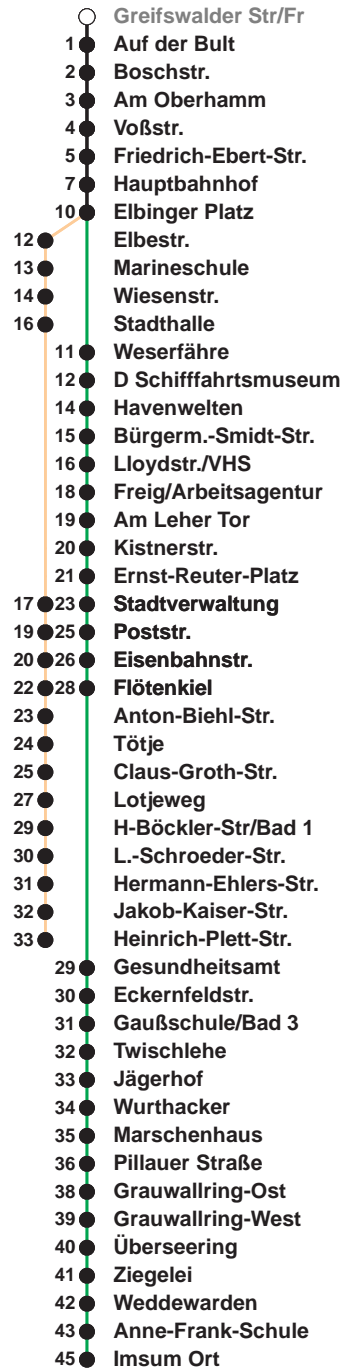

503

Leherheide West

509

Imsum

Uhr	Montag - Freitag				Samstag		Sonn-/ Feiertag			
3										
4										
5	12 _A		42 _A		17 _B					
6	01	15	30	45	17 _B					
7	00	15	30	45	17 _B			17 _B		
8	00	15	30	45	17	45		17 _B		
9	00	15	30	45	00	15	30	45	17 _B	
10	00	15	30	45	00	15	30	45	17 _B	47
11	00	15	30	45	00	15	30	45	32	
12	00	15	30	45	00	15	30	45	12	52
13	00	15	30	45	00	15	30	45	32	
14	00	15	30	45	00	15	30	45	12	52
15	00	15	30	45	00	15	30	45	32	
16	00	15	30	45	00	24	54		12	52
17	00	15	30	45	24	54			32	
18	00	15	30	45	24	54			12	52
19	00	15	30		24	54			32	52
20	29 _B				29 _B	59 _B			29 _B	
21	29 _B				29 _B	59 _B			29 _B	
22	29 _B				29 _B				29 _B	
23	29 _B				29 _B				29 _B	
0	29 _A				29 _A				29 _A	
1										

Linienerlauf und Fahrtzeit in Min.

Heiligabend nach Sonderfahrplan / Silvester nach Samstagsfahrplan

A bis Hbf
B bis Flötenkiel