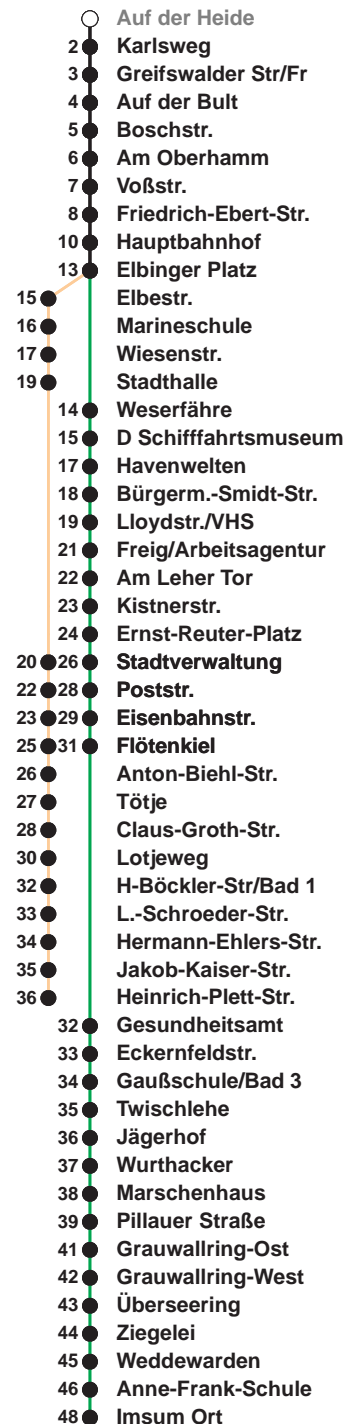

**503**

**Leherheide West**

**509**

**Imsum**

Uhr	Montag - Freitag	Samstag	Sonn-/ Feiertag
3			
4			
5	10 <sub>A</sub> 40 <sub>A</sub> 59	15 <sub>B</sub>	
6	12 27 42 57	15 <sub>B</sub>	
7	12 27 42 57	15 <sub>B</sub>	15 <sub>B</sub>
8	12 27 42 57	15 42 57	15 <sub>B</sub>
9	12 27 42 57	12 27 42 57	15 <sub>B</sub>
10	12 27 42 57	12 27 42 57	15 <sub>B</sub> 45
11	12 27 42 57	12 27 42 57	29
12	12 27 42 57	12 27 42 57	09 49
13	12 27 42 57	12 27 42 57	29
14	12 27 42 57	12 27 42 57	09 49
15	12 27 42 57	12 27 42 57	29
16	12 27 42 57	21 51	09 49
17	12 27 42 57	21 51	29
18	12 27 42 57	21 51	09 49
19	12 27	21 51	29 49
20	27 <sub>B</sub>	27 <sub>B</sub> 57 <sub>B</sub>	27 <sub>B</sub>
21	27 <sub>B</sub>	27 <sub>B</sub> 57 <sub>B</sub>	27 <sub>B</sub>
22	27 <sub>B</sub>	27 <sub>B</sub>	27 <sub>B</sub>
23	27 <sub>B</sub>	27 <sub>B</sub>	27 <sub>B</sub>
0	27 <sub>A</sub>	27 <sub>A</sub>	27 <sub>A</sub>
1			

Linienvverlauf und Fahrtzeit in Min.

Heiligabend nach Sonderfahrplan / Silvester nach Samstagsfahrplan

A bis Hbf  
B bis Flötenkiel

nächste Verkaufsstelle:  
Geschenkboutique, Vieländer Weg 230 a

Ohne Gewähr Gültig ab 12.12.2021