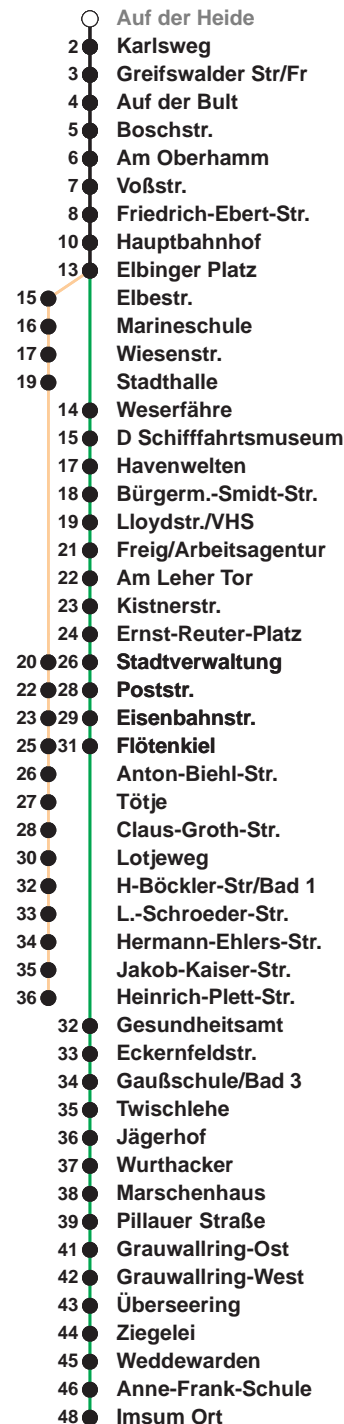

503

Leherheide West

509

Imsum

Uhr	Montag - Freitag	Samstag	Sonn-/ Feiertag
3			
4			
5	10 _A 40 _A 59	15 _B	
6	12 27 42 57	15 _B	
7	12 27 42 57	15 _B	15 _B
8	12 27 42 57	15 42 57	15 _B
9	12 27 42 57	12 27 42 57	15 _B
10	12 27 42 57	12 27 42 57	15 _B 45
11	12 27 42 57	12 27 42 57	29
12	12 27 42 57	12 27 42 57	09 49
13	12 27 42 57	12 27 42 57	29
14	12 27 42 57	12 27 42 57	09 49
15	12 27 42 57	12 27 42 57	29
16	12 27 42 57	21 51	09 49
17	12 27 42 57	21 51	29
18	12 27 42 57	21 51	09 49
19	12 27	21 51	29 49
20	27 _B	27 _B 57 _B	27 _B
21	27 _B	27 _B 57 _B	27 _B
22	27 _B	27 _B	27 _B
23	27 _B	27 _B	27 _B
0	27 _A	27 _A	27 _A
1			

Linienvverlauf und Fahrtzeit in Min.

Heiligabend nach Sonderfahrplan / Silvester nach Samstagsfahrplan

- A bis Hbf
- B bis Flötenkiel

nächste Verkaufsstelle:
Geschenkboutique, Vieländer Weg 230 a

Ohne Gewähr Gültig ab 12.12.2021