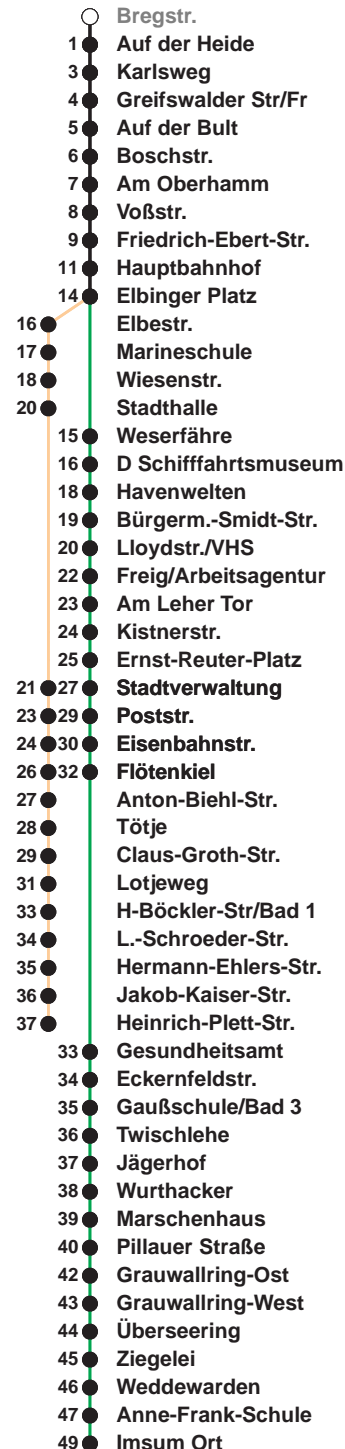

**503**

**Leherheide West**

**509**

**Imsum**

Uhr	Montag - Freitag	Samstag	Sonn-/ Feiertag
3			
4			
5	09 <sub>A</sub> 39 <sub>A</sub> 58	14 <sub>B</sub>	
6	11 26 41 56	14 <sub>B</sub>	
7	11 26 41 56	14 <sub>B</sub>	14 <sub>B</sub>
8	11 26 41 56	14 41 56	14 <sub>B</sub>
9	11 26 41 56	11 26 41 56	14 <sub>B</sub>
10	11 26 41 56	11 26 41 56	14 <sub>B</sub> 44
11	11 26 41 56	11 26 41 56	28
12	11 26 41 56	11 26 41 56	08 48
13	11 26 41 56	11 26 41 56	28
14	11 26 41 56	11 26 41 56	08 48
15	11 26 41 56	11 26 41 56	28
16	11 26 41 56	20 50	08 48
17	11 26 41 56	20 50	28
18	11 26 41 56	20 50	08 48
19	11 26	20 50	28 48
20	26 <sub>B</sub>	26 <sub>B</sub> 56 <sub>B</sub>	26 <sub>B</sub>
21	26 <sub>B</sub>	26 <sub>B</sub> 56 <sub>B</sub>	26 <sub>B</sub>
22	26 <sub>B</sub>	26 <sub>B</sub>	26 <sub>B</sub>
23	26 <sub>B</sub>	26 <sub>B</sub>	26 <sub>B</sub>
0	26 <sub>A</sub>	26 <sub>A</sub>	26 <sub>A</sub>
1			

Linienvverlauf und Fahrtzeit in Min.

Heiligabend nach Sonderfahrplan / Silvester nach Samstagsfahrplan

A bis Hbf  
B bis Flötenkiel

nächste Verkaufsstelle:  
Geschenkboutique, Vieländer Weg 230 a  
Ohne Gewähr Gültig ab 12.12.2021