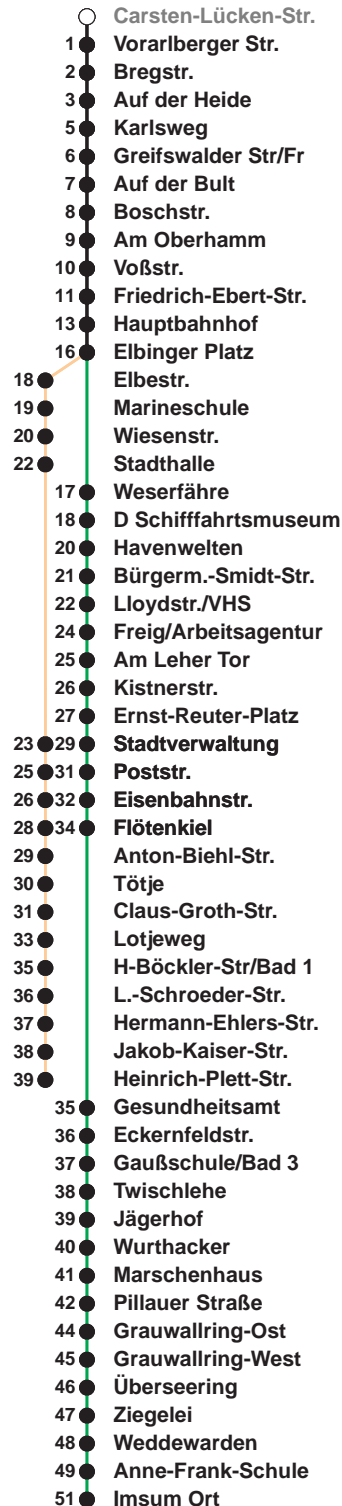

503

Leherheide West

509

Imsum

Uhr	Montag - Freitag	Samstag	Sonn-/ Feiertag
3			
4			
5	07 _A 37 _A 56	12 _B	
6	09 24 39 54	12 _B	
7	09 24 39 54	12 _B	12 _B
8	09 24 39 54	12 39 54	12 _B
9	09 24 39 54	09 24 39 54	12 _B
10	09 24 39 54	09 24 39 54	12 _B 42
11	09 24 39 54	09 24 39 54	26
12	09 24 39 54	09 24 39 54	06 46
13	09 24 39 54	09 24 39 54	26
14	09 24 39 54	09 24 39 54	06 46
15	09 24 39 54	09 24 39 54	26
16	09 24 39 54	18 48	06 46
17	09 24 39 54	18 48	26
18	09 24 39 54	18 48	06 46
19	09 24	18 48	26 46
20	24 _B	24 _B 54 _B	24 _B
21	24 _B	24 _B 54 _B	24 _B
22	24 _B	24 _B	24 _B
23	24 _B	24 _B	24 _B
0	24 _A	24 _A	24 _A
1			

Linienvverlauf und Fahrtzeit in Min.

Heiligabend nach Sonderfahrplan / Silvester nach Samstagsfahrplan

A bis Hbf
B bis Flötenkiel

nächste Verkaufsstelle:
Geschenkboutique, Vieländer Weg 230 a
Ohne Gewähr Gültig ab 12.12.2021