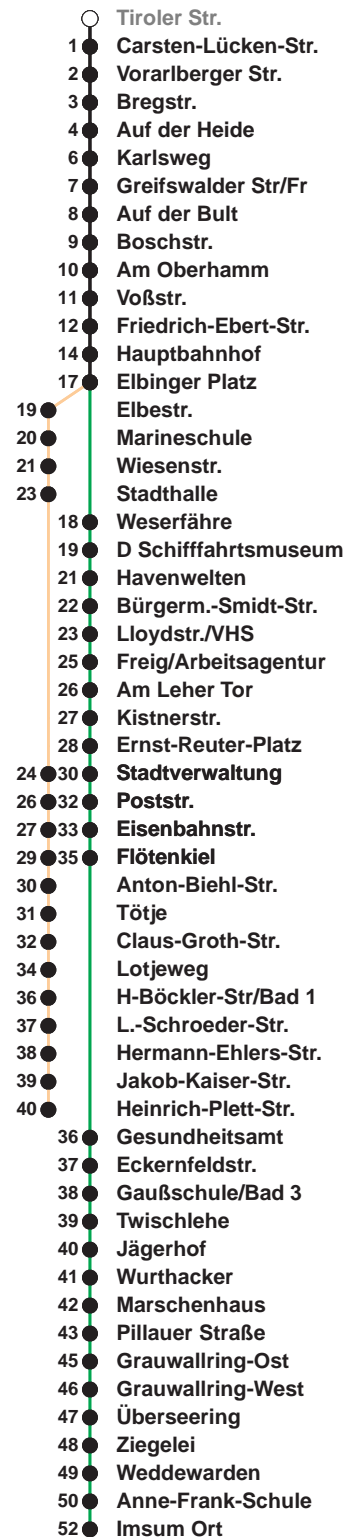

503

Leherheide West

509

Imsum

Uhr	Montag - Freitag	Samstag	Sonn-/ Feiertag
3			
4			
5	06 ^A 36 ^A 55	11 ^B	
6	08 23 38 53	11 ^B	
7	08 23 38 53	11 ^B	11 ^B
8	08 23 38 53	11 38 53	11 ^B
9	08 23 38 53	08 23 38 53	11 ^B
10	08 23 38 53	08 23 38 53	11 ^B 41
11	08 23 38 53	08 23 38 53	25
12	08 23 38 53	08 23 38 53	05 45
13	08 23 38 53	08 23 38 53	25
14	08 23 38 53	08 23 38 53	05 45
15	08 23 38 53	08 23 38 53	25
16	08 23 38 53	17 47	05 45
17	08 23 38 53	17 47	25
18	08 23 38 53	17 47	05 45
19	08 23	17 47	25 45
20	23 ^B	23 ^B 53 ^B	23 ^B
21	23 ^B	23 ^B 53 ^B	23 ^B
22	23 ^B	23 ^B	23 ^B
23	23 ^B	23 ^B	23 ^B
0	23 ^A	23 ^A	23 ^A
1			

Linienvverlauf und Fahrtzeit in Min.

Heiligabend nach Sonderfahrplan / Silvester nach Samstagsfahrplan

A bis Hbf
B bis Flötenkiel

nächste Verkaufsstelle:
Geschenkboutique, Vieländer Weg 230 a
Ohne Gewähr Gültig ab 12.12.2021