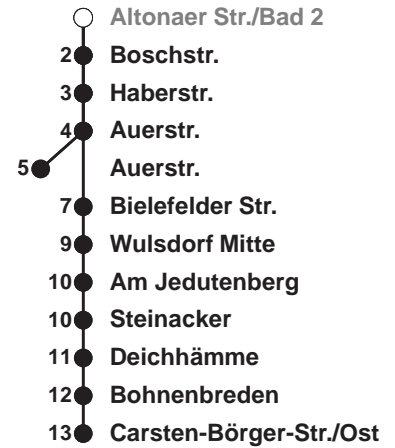

502**Grünhöfe**

Uhr	Montag - Freitag	Samstag	Sonn-/ Feiertag
3			
4			
5	51	29 59	
6	12 35 ^A 51	29 59	59
7	06 ^A 21 36 ^A 51	29 59	29 59
8	06 ^A 21 36 ^A 51	29	29 59
9	06 ^A 21 36 ^A 51	06 21 36 51	29 59
10	06 ^A 21 36 ^A 51	06 21 36 51	29 59
11	06 ^A 21 36 ^A 51	06 21 36 51	36 56
12	06 ^A 21 36 ^A 51	06 21 36 51	16 36 56
13	06 ^A 21 36 ^A 51	06 21 36 51	16 36 56
14	06 ^A 21 36 ^A 51	06 21 36 51	16 36 56
15	06 ^A 21 36 ^A 51	06 21 36 51	16 36 56
16	06 ^A 21 36 ^A 51	06 22 37 52	16 36 56
17	06 ^A 21 36 ^A 51	07 22 37 52	16 36 56
18	06 ^A 21 35 ^A 50	07 22 37 50	16 34 54
19	05 20 35 50	05 20 35 50	14 34 54
20	05 20 41	05 18 26 41 56	14 41
21	11 41	11 26 41 56	11 41
22	11 41	11 41	11 41
23	11 41	11 41	11 41
0	15 45 ^B	15 45 ^B	15 45 ^B
1	09 ^{☎B}	09 ^{☎B}	09 ^{☎B}

Linienverlauf und Fahrtzeit in Min.

Heiligabend nach Sonderfahrplan / Silvester nach Samstagsfahrplan

A ab Grünhöfe über Wulsdorf Mitte nach Bohmsiel

B ab Grünhöfe über Weserstraße und Wulsdorf Mitte zur Bahnhofstraße

☎ Anruf-Linientaxi: Tel. 0471/3003 444 Anmeldung bis spätestens 45 Min. vor Abfahrt

nächste Verkaufsstelle:

Tabak & Mehr, Altonaer Str. 4-6

Ohne Gewähr Gültig ab 14.07.2022

www.bremerhavenbus.de

BREMERHAVEN BUS