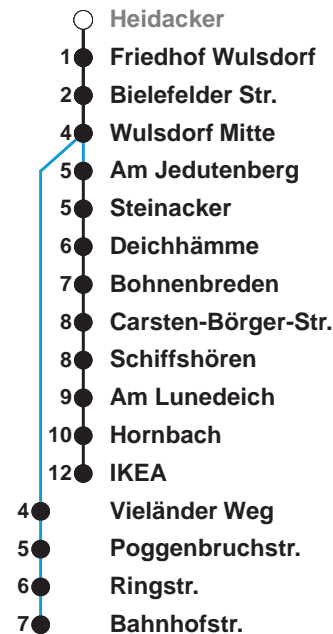

505

IKEA

506

Wulsdorf Bahnhofstr.

Uhr	Montag - Freitag	Samstag	Sonn-/ Feiertag
4			
5	57	01 31	
6	23	05 ^A	
7	04 34	05 ^A	01 31
8	04 34	05 ^A 17 35 ^B	05 ^A 35 ^B
9	04 19 34 49	04 14 29 44 59	05 ^A 35 ^B
10	04 19 34 49	14 29 44 59	05 ^A 35 ^B
11	04 19 34 49	14 29 44 59	05 ^C 12 43
12	04 19 34 49	14 29 44 59	03 ^C 23 43 ^C
13	04 19 34 49	14 29 44 59	03 23 ^C 43
14	04 19 34 49	14 29 44 59	03 ^C 23 43 ^C
15	04 19 34 49	14 29 44 59	03 23 ^C 43
16	04 19 34 49	14 29 44 59	03 ^C 23 43 ^C
17	04 19 34 49	14 29 44 59	03 23 ^C 43
18	04 19 34 49 58	14 29 44 58	03 ^C 23 43 ^C
19	13 28 43 58	13 28 43 58	02 22 ^C 42
20	13 28 47	13 ^C 26 32 ^C 47	02 ^C 22 47 ^C
21	17 ^A 47 ^B	02 ^C 17 32 ^C 47 ^B	17 ^A 47 ^B
22	17 ^A 47 ^B	02 ^C 17 47 ^B	17 ^A 47 ^B
23	17 ^A 47 ^B	17 ^A 47 ^B	17 ^A 47 ^B
0	17 ^A	17 ^A	17 ^A

1

Linienvverlauf und Fahrtzeit in Min.

Heiligabend nach Sonderfahrplan / Silvester nach Samstagsfahrplan

- A über C.-Börger-Str. bis Bahnhofstr.
- B über Bahnhofstr. bis Bohmsiel/C.-Börger-Str.
- C bis Carsten-Börger-Str./Ost

nächste Verkaufsstelle:
Delta-Markt, Weserstr. 210

Ohne Gewähr Gültig ab 14.07.2022

www.bremerhavenbus.de