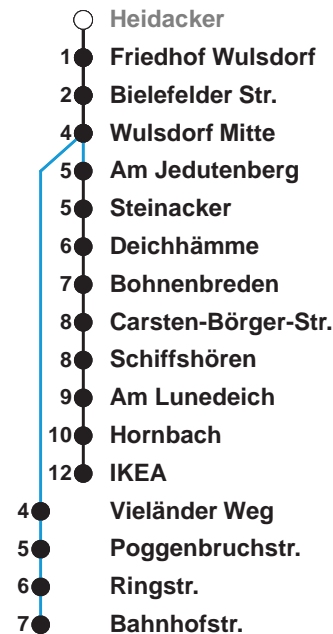

505

IKEA

506

Wulsdorf Bahnhofstr.

Uhr	Montag - Freitag	Samstag	Sonn-/ Feiertag
4			
5	57	01 31	
6	23	05 ^A	
7	04 34	05 ^A	01 31
8	04 34	05 ^A 17 35 ^B	05 ^A 35 ^B
9	04 19 34 49	04 14 29 44 59	05 ^A 35 ^B
10	04 19 34 49	14 29 44 59	05 ^A 35 ^B
11	04 19 34 49	14 29 44 59	05 ^C 12 43
12	04 19 34 49	14 29 44 59	03 ^C 23 43 ^C
13	04 19 34 49	14 29 44 59	03 23 ^C 43
14	04 19 34 49	14 29 44 59	03 ^C 23 43 ^C
15	04 19 34 49	14 29 44 59	03 23 ^C 43
16	04 19 34 49	14 29 44 59	03 ^C 23 43 ^C
17	04 19 34 49	14 29 44 59	03 23 ^C 43
18	04 19 34 49 58	14 29 44 58	03 ^C 23 43 ^C
19	13 28 43 58	13 28 43 58	02 22 ^C 42
20	13 28 47	13 ^C 26 32 ^C 47	02 ^C 22 47 ^C
21	17 ^A 47 ^B	02 ^C 17 32 ^C 47 ^B	17 ^A 47 ^B
22	17 ^A 47 ^B	02 ^C 17 47 ^B	17 ^A 47 ^B
23	17 ^A 47 ^B	17 ^A 47 ^B	17 ^A 47 ^B
0	17 ^A	17 ^A	17 ^A

1

Linienvorlauf und Fahrtzeit in Min.

Heiligabend nach Sonderfahrplan / Silvester nach Samstagsfahrplan

- A über C.-Börger-Str. bis Bahnhofstr.
- B über Bahnhofstr. bis Bohmsiel/C.-Börger-Str.
- C bis Carsten-Börger-Str./Ost

nächste Verkaufsstelle:
Delta-Markt, Weserstr. 210

Ohne Gewähr Gültig ab 14.07.2022

www.bremerhavenbus.de