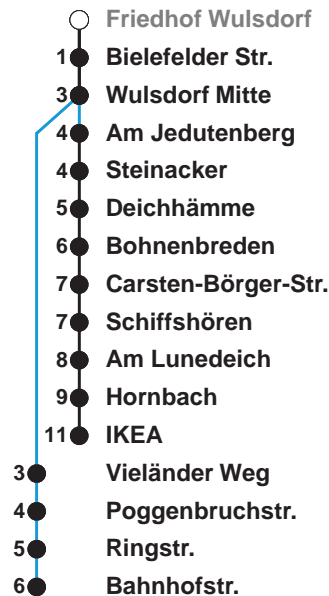

505

IKEA

506

Wulsdorf Bahnhofstr.

Uhr	Montag - Freitag	Samstag	Sonn-/ Feiertag
4			
5	58	02 32	
6	24	06 <sup>A</sup>	
7	05 35	06 <sup>A</sup>	02 32
8	05 35	06 <sup>A</sup> 18 36 <sup>B</sup>	06 <sup>A</sup> 36 <sup>B</sup>
9	05 20 35 50	05 15 30 45	06 <sup>A</sup> 36 <sup>B</sup>
10	05 20 35 50	00 15 30 45	06 <sup>A</sup> 36 <sup>B</sup>
11	05 20 35 50	00 15 30 45	06 <sup>C</sup> 13 44
12	05 20 35 50	00 15 30 45	04 <sup>C</sup> 24 44 <sup>C</sup>
13	05 20 35 50	00 15 30 45	04 24 <sup>C</sup> 44
14	05 20 35 50	00 15 30 45	04 <sup>C</sup> 24 44 <sup>C</sup>
15	05 20 35 50	00 15 30 45	04 24 <sup>C</sup> 44
16	05 20 35 50	00 15 30 45	04 <sup>C</sup> 24 44 <sup>C</sup>
17	05 20 35 50	00 15 30 45	04 24 <sup>C</sup> 44
18	05 20 35 50 59	00 15 30 45 59	04 <sup>C</sup> 24 44 <sup>C</sup>
19	14 29 44 59	14 29 44 59	03 23 <sup>C</sup> 43
20	14 29 48	14 <sup>C</sup> 27 33 <sup>C</sup> 48	03 <sup>C</sup> 23 48 <sup>C</sup>
21	18 <sup>A</sup> 48 <sup>B</sup>	03 <sup>C</sup> 18 33 <sup>C</sup> 48 <sup>B</sup>	18 <sup>A</sup> 48 <sup>B</sup>
22	18 <sup>A</sup> 48 <sup>B</sup>	03 <sup>C</sup> 18 48 <sup>B</sup>	18 <sup>A</sup> 48 <sup>B</sup>
23	18 <sup>A</sup> 48 <sup>B</sup>	18 <sup>A</sup> 48 <sup>B</sup>	18 <sup>A</sup> 48 <sup>B</sup>
0	18 <sup>A</sup>	18 <sup>A</sup>	18 <sup>A</sup>

Linienerlauf und Fahrtzeit in Min.

Heiligabend nach Sonderfahrplan / Silvester nach Samstagsfahrplan

- A über C.-Börger-Str. bis Bahnhofstr.
- B über Bahnhofstr. bis Bohmsiel/C.-Börger-Str.
- C bis Carsten-Börger-Str./Ost

nächste Verkaufsstelle:  
Delta-Markt, Weserstr. 210

Ohne Gewähr Gültig ab 14.07.2022

[www.bremerhavenbus.de](http://www.bremerhavenbus.de)