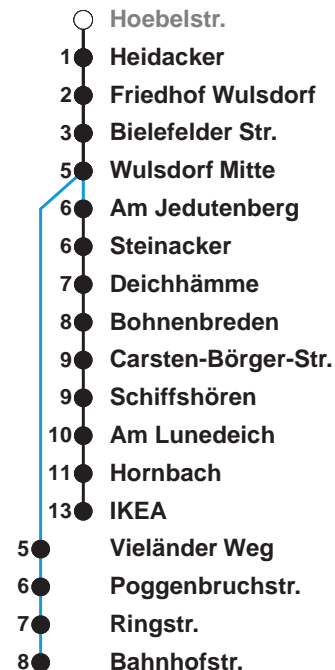

505

IKEA

506

Wulsdorf Bahnhofstr.

Uhr	Montag - Freitag	Samstag	Sonn-/ Feiertag
4			
5	56	01 31	
6	22	04 ^A	
7	03 33	04 ^A	01 31
8	03 33	04 ^A 17 34 ^B	04 ^A 34 ^B
9	03 18 33 48	04 13 28 43 58	04 ^A 34 ^B
10	03 18 33 48	13 28 43 58	04 ^A 34 ^B
11	03 18 33 48	13 28 43 58	04 ^C 12 42
12	03 18 33 48	13 28 43 58	02 ^C 22 42 ^C
13	03 18 33 48	13 28 43 58	02 22 ^C 42
14	03 18 33 48	13 28 43 58	02 ^C 22 42 ^C
15	03 18 33 48	13 28 43 58	02 22 ^C 42
16	03 18 33 48	13 28 43 58	02 ^C 22 42 ^C
17	03 18 33 48	13 28 43 58	02 22 ^C 42
18	03 18 33 48 57	13 28 43 57	02 ^C 22 42 ^C
19	12 27 42 57	12 27 42 57	01 21 ^C 41
20	12 27 46	12 ^C 25 31 ^C 46	01 ^C 21 46 ^C
21	16 ^A 46 ^B	01 ^C 16 31 ^C 46 ^B	16 ^A 46 ^B
22	16 ^A 46 ^B	01 ^C 16 46 ^B	16 ^A 46 ^B
23	16 ^A 46 ^B	16 ^A 46 ^B	16 ^A 46 ^B
0	16 ^A	16 ^A	16 ^A

Linienvverlauf und Fahrtzeit in Min.

Heiligabend nach Sonderfahrplan / Silvester nach Samstagsfahrplan

- A über C.-Börger-Str. bis Bahnhofstr.
- B über Bahnhofstr. bis Bohmsiel/C.-Börger-Str.
- C bis Carsten-Börger-Str./Ost