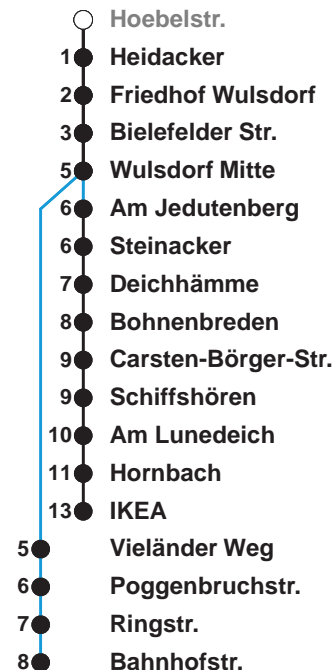

505

IKEA

506

Wulsdorf Bahnhofstr.

Uhr	Montag - Freitag	Samstag	Sonn-/ Feiertag
4			
5	56	01 31	
6	22	04 ^A	
7	03 33	04 ^A	01 31
8	03 33	04 ^A 17 34 ^B	04 ^A 34 ^B
9	03 18 33 48	04 13 28 43 58	04 ^A 34 ^B
10	03 18 33 48	13 28 43 58	04 ^A 34 ^B
11	03 18 33 48	13 28 43 58	04 ^C 12 42
12	03 18 33 48	13 28 43 58	02 ^C 22 42 ^C
13	03 18 33 48	13 28 43 58	02 22 ^C 42
14	03 18 33 48	13 28 43 58	02 ^C 22 42 ^C
15	03 18 33 48	13 28 43 58	02 22 ^C 42
16	03 18 33 48	13 28 43 58	02 ^C 22 42 ^C
17	03 18 33 48	13 28 43 58	02 22 ^C 42
18	03 18 33 48 57	13 28 43 57	02 ^C 22 42 ^C
19	12 27 42 57	12 27 42 57	01 21 ^C 41
20	12 27 46	12 ^C 25 31 ^C 46	01 ^C 21 46 ^C
21	16 ^A 46 ^B	01 ^C 16 31 ^C 46 ^B	16 ^A 46 ^B
22	16 ^A 46 ^B	01 ^C 16 46 ^B	16 ^A 46 ^B
23	16 ^A 46 ^B	16 ^A 46 ^B	16 ^A 46 ^B
0	16 ^A	16 ^A	16 ^A

Linienvorlauf und Fahrtzeit in Min.

Heiligabend nach Sonderfahrplan / Silvester nach Samstagsfahrplan

- A über C.-Börger-Str. bis Bahnhofstr.
- B über Bahnhofstr. bis Bohmsiel/C.-Börger-Str.
- C bis Carsten-Börger-Str./Ost