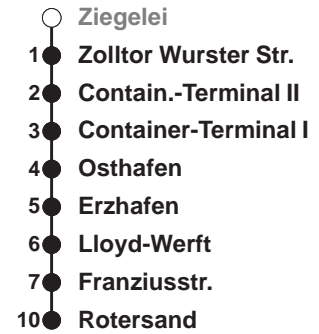

512

Rotersand

Uhr	Montag - Freitag	Samstag	Sonn-/ Feiertag
3			
4			
5	56☒	52☒	49☒
6	33	52☒	49☒
7	16☒ 46☒	52☒	52☒
8	16☒ 46☒		52☒
9	16☒ 46☒	01☒	52☒
10	16☒ 46☒	01☒	
11	16☒ 46☒	01☒	16☒
12	16☒ 46☒	01☒	16☒
13	16☒	01☒	16☒
14	02☒ 46☒	01☒	16☒
15	16☒ 55	01☒	16☒
16	16☒ 46☒	01☒	16☒
17	16☒ 46☒	16☒	16☒
18	16☒ 46☒	16☒	16☒
19	16☒ 46☒	16☒	16☒
20		01☒	01☒
21	04☒	04☒	04☒
22	04☒	04☒	04☒
23	04☒	04☒	04☒
0			
1			

Linienerverlauf und Fahrtzeit in Min.

Heiligabend nach Sonderfahrplan / Silvester nach Samstagsfahrplan

☒ Anruf-Linientaxi: Tel. 0471/3003 444 Anmeldung bis spätestens 45 Min. vor Abfahrt