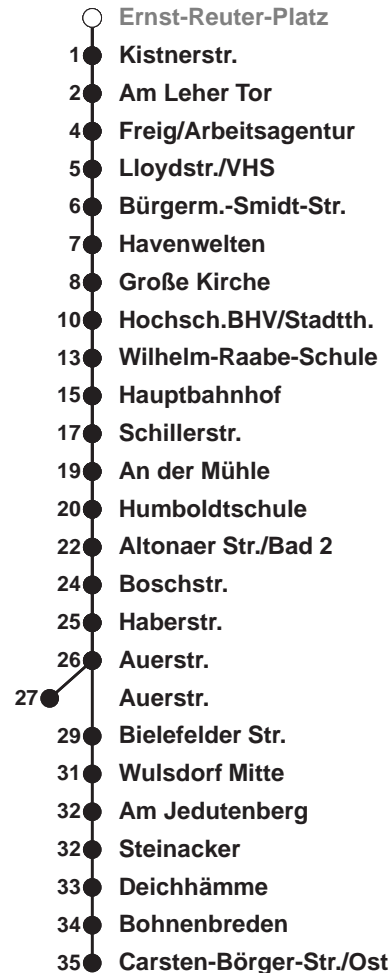

502

Grünhöfe

Uhr	Montag - Freitag	Samstag	Sonn-/ Feiertag
3			
4			
5	07 ^A 34 56	12 42	12 ^A
6	06 16 ^B 25 35 45 ^B 55	12 42	42
7	05 ^C 15 ^B 25 35 45 ^F 55	12 42	12 42
8	05 15 ^B 25 35 45 ^B 55	12 44 59	12 42
9	05 15 ^B 25 35 45 ^B 55	14 29 44 59	12 42
10	05 15 ^B 25 35 45 ^B 55	14 29 44 59	12 42
11	05 15 ^B 25 35 45 ^B 55	14 29 44 59	14 34 54
12	05 15 ^B 25 35 45 ^B 55	14 29 44 59	14 34 54
13	05 15 ^B 25 35 45 ^B 55	14 29 44 59	14 34 54
14	05 15 ^B 25 35 45 ^B 55	14 29 44 59	14 34 54
15	05 15 ^B 25 35 45 ^B 55	14 29 44	14 34 54
16	05 15 ^B 25 35 45 ^B 55	00 15 30 45	14 34 54
17	05 15 ^B 25 35 45 ^B 55	00 15 30 45	14 34 54
18	05 16 ^B 26 36 46 56	00 15 30 45	14 34 54
19	06 16 30 45	00 15 30 45 59	14 34 54
20	00 24 54	09 24 39 54	24 54
21	24 54	09 24 39 54	24 54
22	24 54	24 54	24 54
23	24 54	24 54	24 54
0	28 ^D	28 ^D	28 ^D
1			

Linienerlauf und Fahrtzeit in Min.

Heiligabend nach Sonderfahrplan / Silvester nach Samstagsfahrplan

- F nur an Ferientagen im Land Bremen
- A ab Hbf weiter als L 507
- B ab Grünhöfe über Wulsdorf Mitte nach Bohmsiel
- C an Schultagen (Land Bremen) ab Grünhöfe weiter über P.-Modersohn-Schule bis Wulsdorf Mitte
- D ab Grünhöfe über Weserstraße und Wulsdorf Mitte zur Bahnhofstraße

nächste Verkaufsstelle:
Pfau, Hafenstr. 107

Ohne Gewähr Gültig ab 12.12.2021

www.bremerhavenbus.de