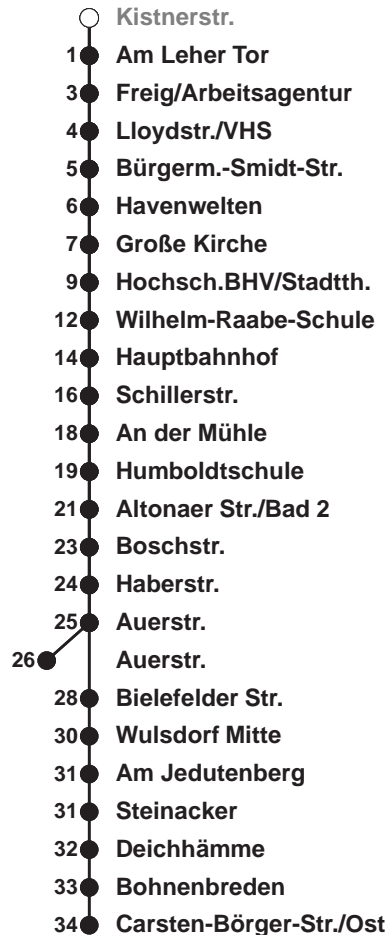

# Grünhöfe

Uhr	Montag - Freitag	Samstag	Sonn-/ Feiertag
3			
4			
5	08 <sup>A</sup> 35 57	13 43	13 <sup>A</sup>
6	07 17 <sup>B</sup> 26 36 46 <sup>B</sup> 56	13 43	43
7	06 <sup>C</sup> 16 <sup>B</sup> 26 36 46 <sup>F</sup> 56	13 43	13 43
8	06 16 <sup>B</sup> 26 36 46 <sup>B</sup> 56	13 45	13 43
9	06 16 <sup>B</sup> 26 36 46 <sup>B</sup> 56	00 15 30 45	13 43
10	06 16 <sup>B</sup> 26 36 46 <sup>B</sup> 56	00 15 30 45	13 43
11	06 16 <sup>B</sup> 26 36 46 <sup>B</sup> 56	00 15 30 45	15 35 55
12	06 16 <sup>B</sup> 26 36 46 <sup>B</sup> 56	00 15 30 45	15 35 55
13	06 16 <sup>B</sup> 26 36 46 <sup>B</sup> 56	00 15 30 45	15 35 55
14	06 16 <sup>B</sup> 26 36 46 <sup>B</sup> 56	00 15 30 45	15 35 55
15	06 16 <sup>B</sup> 26 36 46 <sup>B</sup> 56	00 15 30 45	15 35 55
16	06 16 <sup>B</sup> 26 36 46 <sup>B</sup> 56	01 16 31 46	15 35 55
17	06 16 <sup>B</sup> 26 36 46 <sup>B</sup> 56	01 16 31 46	15 35 55
18	06 17 <sup>B</sup> 27 37 47 57	01 16 31 46	15 35 55
19	07 17 31 46	01 16 31 46	15 35 55
20	01 25 55	00 10 25 40 55	25 55
21	25 55	10 25 40 55	25 55
22	25 55	25 55	25 55
23	25 55	25 55	25 55
0	29 <sup>D</sup>	29 <sup>D</sup>	29 <sup>D</sup>
1			

Linienvverlauf und Fahrtzeit in Min.

Heiligabend nach Sonderfahrplan / Silvester nach Samstagsfahrplan

- F nur an Ferientagen im Land Bremen
- A ab Hbf weiter als L 507
- B ab Grünhöfe über Wulsdorf Mitte nach Bohmsiel
- C an Schultagen (Land Bremen) ab Grünhöfe weiter über P.-Modersohn-Schule bis Wulsdorf Mitte
- D ab Grünhöfe über Weserstraße und Wulsdorf Mitte zur Bahnhofstraße

nächste Verkaufsstelle:  
Tabakwaren, Hafenstr. 51

Ohne Gewähr Gültig ab 12.12.2021

[www.bremerhavenbus.de](http://www.bremerhavenbus.de)