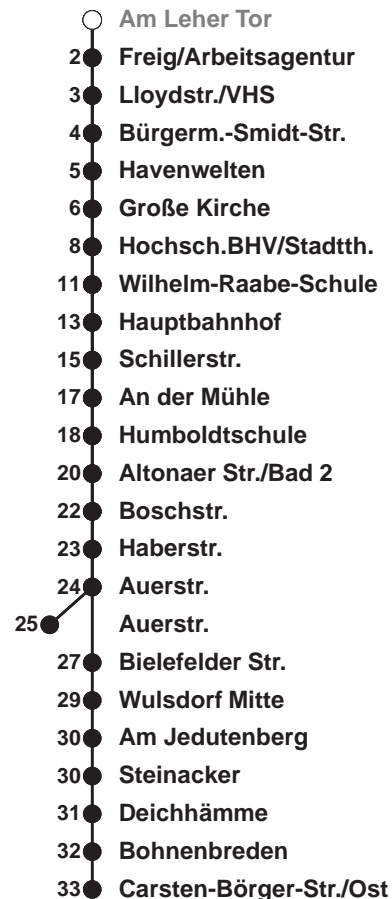

Linienerlauf und Fahrtzeit in Min.

Heiligabend nach Sonderfahrplan / Silvester nach Samstagsfahrplan

- F nur an Ferientagen im Land Bremen
- A ab Hbf weiter als L 507
- B ab Grünhöfe über Wulsdorf Mitte nach Bohmsiel
- C an Schultagen (Land Bremen) ab Grünhöfe weiter über P.-Modersohn-Schule bis Wulsdorf Mitte
- D ab Grünhöfe über Weserstraße und Wulsdorf Mitte zur Bahnhofstraße