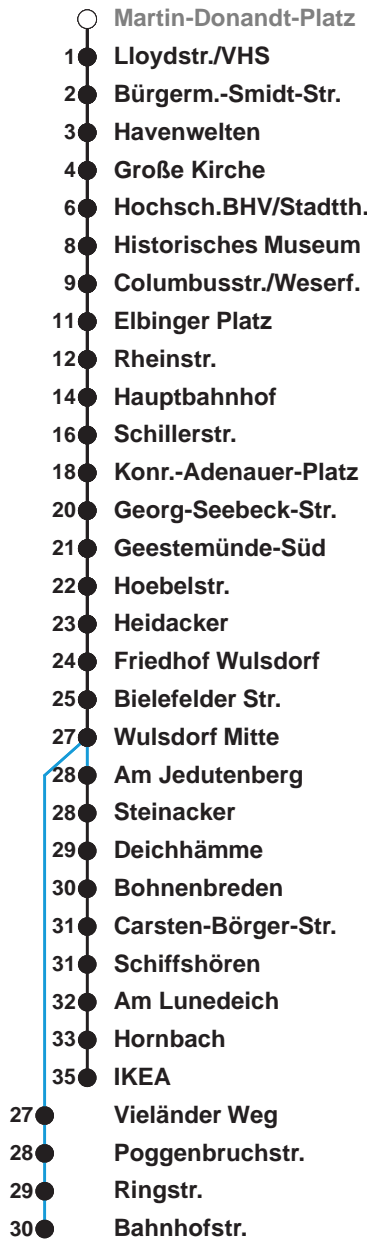

504	IKEA
505	IKEA
506	Wulsdorf Bahnhofstr.

Uhr	Montag - Freitag	Samstag	Sonn-/ Feiertag
3	55 ^A		
4	15 ^B 43 ^B		
5	08 39 49 ^D	17 ^{DH} 47 ^E	
6	05 20 ^{DH} 36 ^{DH} 46 56 ^{DH}	17 ^{DH} 47 ^E	
7	06 16 26 ^{DH} 36 46 56 ^{DH}	17 ^{DH} 47 ^E	47 ^E
8	06 16 26 ^{DH} 36 46 56	17 ^F 51	17 ^F 47 ^E
9	06 16 26 36 46 56	06 21 36 51	17 ^F 47 ^E
10	06 16 26 36 46 56	06 21 36 51	17 ^F 47 ^C
11	06 16 26 36 46 56	06 21 36 51	20 40 ^C
12	06 16 26 36 46 56	06 21 36 51	00 20 ^C 40
13	06 16 26 36 46 56	06 21 36 51	00 ^C 20 40 ^C
14	06 16 26 36 46 56	06 21 36 51	00 20 ^C 40
15	06 16 26 36 46 56	06 21 36 51	00 ^C 20 40 ^C
16	06 16 26 36 46 56	06 21 36 51	00 20 ^C 40
17	06 16 26 36 46 56	06 21 36 51	00 ^C 20 40 ^C
18	06 16 26 36 51	06 21 36 51	00 20 ^C 40
19	06 21 36 51	06 21 36 51 ^C	00 ^C 20 40 ^C
20	06 29 59 ^E	05 14 ^C 29 44 ^C 59	00 29 ^C 59 ^E
21	29 ^F 59 ^E	14 ^C 29 ^F 44 ^C 59	29 ^F 59 ^E
22	29 ^F 59 ^E	29 ^F 59 ^E	29 ^F 59 ^E
23	29 ^F 59 ^E	29 ^F 59 ^E	29 ^F 59 ^E
0			
1			

Linienvverlauf und Fahrtzeit in Min.

Heiligabend nach Sonderfahrplan / Silvester nach Samstagsfahrplan

- 00 Linie 502 A nur bis Hbf
- B ab Hbf weiter als L 514 zum Fischereihafen
- C bis Carsten-Börger-Str./Ost
- D ab Hbf als L 514 über Fischereihafen nach Bohmsiel
- E über C.-Börger-Str. bis Bahnhofstr. F über Bahnhofstr. bis Bohmsiel/C.-Börger-Str.
- H bis Hauptbahnhof
- ☎ Anruf-Linientaxi: Tel. 0471/3003 444 Anmeldung bis spätestens 45 Min. vor Abfahrt

nächste Vorverkaufsstelle:
 Tabak u. Tabakwaren, "Bürger" 99, BREMERHAVEN BUS Kundencenter Mitte, Bgm.-Smidt-Str. 73
 Ohne Gewähr Gültig ab 12.12.2021 www.bremerhavenbus.de