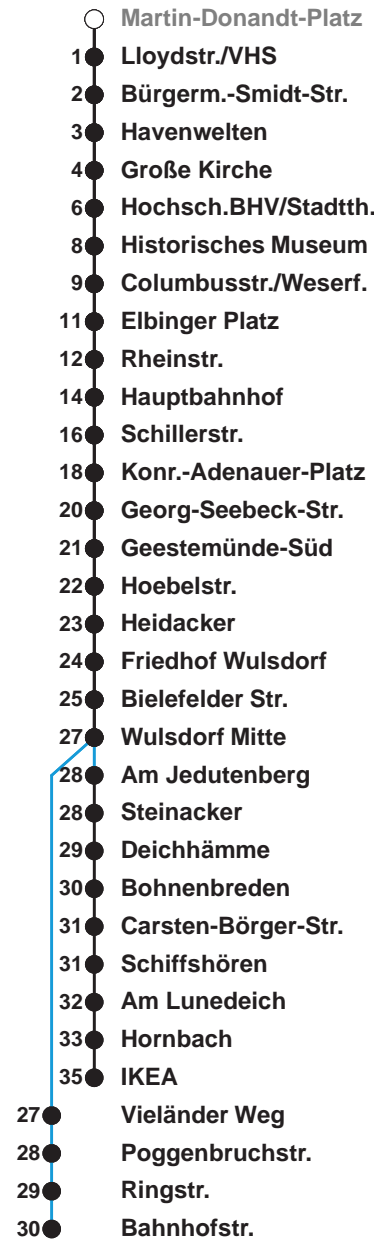

504	IKEA
505	IKEA
506	Wulsdorf Bahnhofstr.

Uhr	Montag - Freitag	Samstag	Sonn-/ Feiertag
3	55 ^A		
4	15 ^B 43 ^B		
5	08 39 49 ^D	17 ^{DH} 47 ^E	
6	05 20 ^{DH} 36 ^{DH} 46 56 ^{DH}	17 ^{DH} 47 ^E	
7	06 16 26 ^{DH} 36 46 56 ^{DH}	17 ^{DH} 47 ^E	47 ^E
8	06 16 26 ^{DH} 36 46 56	17 ^F 51	17 ^F 47 ^E
9	06 16 26 36 46 56	06 21 36 51	17 ^F 47 ^E
10	06 16 26 36 46 56	06 21 36 51	17 ^F 47 ^C
11	06 16 26 36 46 56	06 21 36 51	20 40 ^C
12	06 16 26 36 46 56	06 21 36 51	00 20 ^C 40
13	06 16 26 36 46 56	06 21 36 51	00 ^C 20 40 ^C
14	06 16 26 36 46 56	06 21 36 51	00 20 ^C 40
15	06 16 26 36 46 56	06 21 36 51	00 ^C 20 40 ^C
16	06 16 26 36 46 56	06 21 36 51	00 20 ^C 40
17	06 16 26 36 46 56	06 21 36 51	00 ^C 20 40 ^C
18	06 16 26 36 51	06 21 36 51	00 20 ^C 40
19	06 21 36 51	06 21 36 51 ^C	00 ^C 20 40 ^C
20	06 29 59 ^E	05 14 ^C 29 44 ^C 59	00 29 ^C 59 ^E
21	29 ^F 59 ^E	14 ^C 29 ^F 44 ^C 59	29 ^F 59 ^E
22	29 ^F 59 ^E	29 ^F 59 ^E	29 ^F 59 ^E
23	29 ^F 59 ^E	29 ^F 59 ^E	29 ^F 59 ^E
0			
1			

Linienvorlauf und Fahrzeit in Min.

Heiligabend nach Sonderfahrplan / Silvester nach Samstagsfahrplan

- 00 Linie 502 A nur bis Hbf
- B ab Hbf weiter als L 514 zum Fischereihafen
- C bis Carsten-Börger-Str./Ost
- D ab Hbf als L 514 über Fischereihafen nach Bohmsiel
- E über C.-Börger-Str. bis Bahnhofstr. F über Bahnhofstr. bis Bohmsiel/C.-Börger-Str.
- H bis Hauptbahnhof
- ☎ Anruf-Linientaxi: Tel. 0471/3003 444 Anmeldung bis spätestens 45 Min. vor Abfahrt

nächste Vorverkaufsstelle:
 Tabak u. Tabakwaren, "Bürger" 99, BREMERHAVEN BUS Kundencenter Mitte, Bgm.-Smidt-Str. 73
 Ohne Gewähr Gültig ab 12.12.2021 www.bremerhavenbus.de