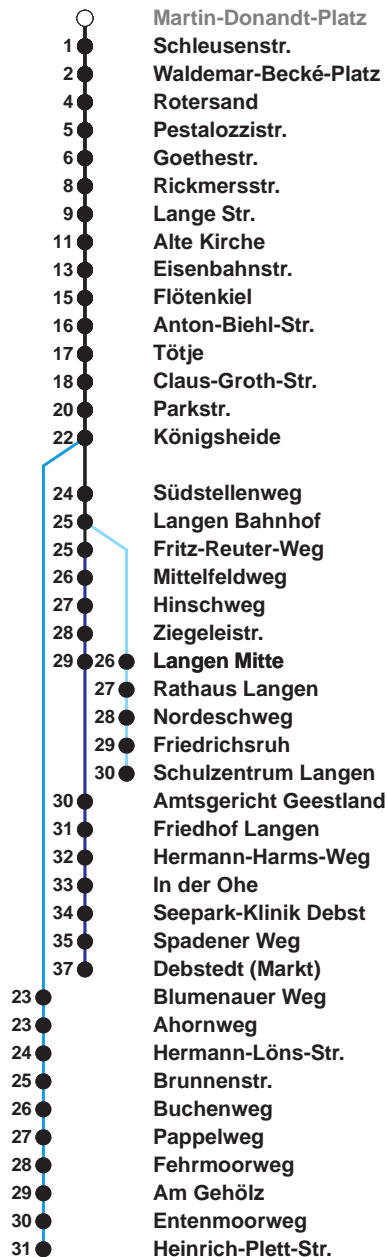

504	SZ Langen
505	Debstedt
506	Leherheide Ost

Uhr	Montag - Freitag	Samstag	Sonn-/ Feiertag
3			
4	33		
5	06_B 29 59_B	30_A	
6	23 33_C 45_S 57_B	00 30	
7	07 17 27 37 47 57	00 30	30_A
8	07 17 27 37 47 57	00 30 54	00 30
9	07 17 27 37 47 57	09 24 39 54	00 30
10	07 17 27 37 47 57	09 24 39 54	00 30
11	07 17 27 37 47 57	09 24 39 54	00 27 47
12	07 17[Ⓢ] 27 37 47[Ⓢ] 57	09 24 39 54	07 27 47
13	07 17 27 37 47 57	09 24 39 54	07 27 47
14	07 17 27_B 37 47 57	09 24 39 54	07 27 47
15	07 17 27_B 37 47 57	09 24 39 54	07 27 47
16	07 17 27_B 37 47 57	09 24 39 54	07 27 47
17	07 17 27 37 47 57	09 24 39 54	07 27 47
18	07 17 27 36 45 53	09 24 40 55	07 28 48
19	08 23 38 53	10 25 40 55	08 28 48
20	08 42	10 27 42 57	09 42
21	12 42	12 27 42	12 42
22	12 42	12 42	12 42
23	12 42_D	12 42	12 42
0	12	12	12
1			

Linienvorlauf und Fahrtzeit in Min.

Heiligabend nach Sonderfahrplan / Silvester nach Samstagsfahrplan

- 00** Linie 502
- A** bis Alte Kirche
- B** bis Gewerbegebiet Debstedt
- C** bis Rotersand, weiter als L 512
- D** bis Debstedt (Markt)
- S** bis Schulzentrum Langen
- Ⓢ** ab SZ Langen an Schultagen in Nds. nach Debstedt

nächste Vorverkaufsstelle:

Tabak u. Tabakwaren, "Bürger" 99, BREMERHAVEN BUS Kundencenter Mitte, Bgm.-Smidt-Str. 73

Ohne Gewähr Gültig ab 12.12.2021

www.bremerhavenbus.de

BREMERHAVEN BUS