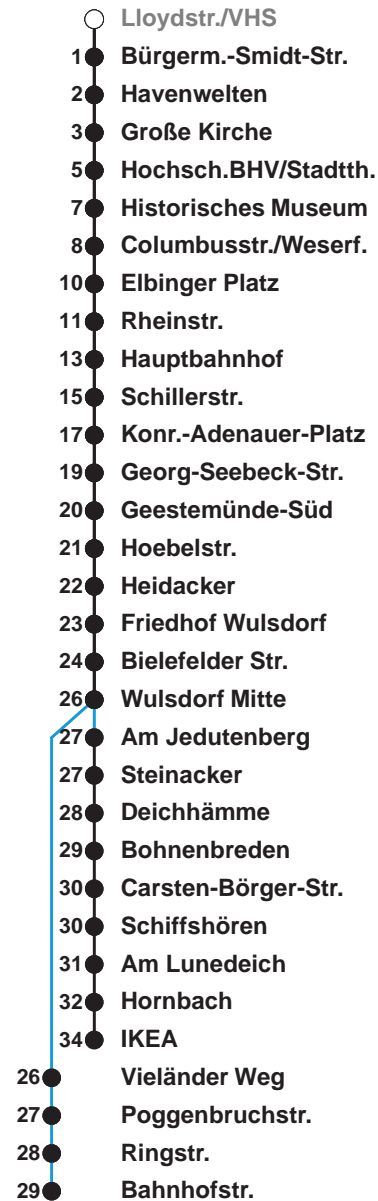

504	IKEA
505	IKEA
506	Wulsdorf Bahnhofstr.

Uhr	Montag - Freitag	Samstag	Sonn-/ Feiertag
3			
4			
5	09 40 50 ^A	18 ^{AH} 48 ^B	
6	06 21 ^{AH} 37 ^{AH} 47 57 ^{AH}	18 ^{AH} 48 ^B	
7	07 17 27 ^{AH} 37 47 57 ^{AH}	18 ^{AH} 48 ^B	48 ^B
8	07 17 27 ^{AH} 37 47 57	18 ^D 52	18 ^D 48 ^B
9	07 17 27 37 47 57	07 22 37 52	18 ^D 48 ^B
10	07 17 27 37 47 57	07 22 37 52	18 ^D 48 ^C
11	07 17 27 37 47 57	07 22 37 52	21 41 ^C
12	07 17 27 37 47 57	07 22 37 52	01 21 ^C 41
13	07 17 27 37 47 57	07 22 37 52	01 ^C 21 41 ^C
14	07 17 27 37 47 57	07 22 37 52	01 21 ^C 41
15	07 17 27 37 47 57	07 22 37 52	01 ^C 21 41 ^C
16	07 17 27 37 47 57	07 22 37 52	01 21 ^C 41
17	07 17 27 37 47 57	07 22 37 52	01 ^C 21 41 ^C
18	07 17 27 37 52	07 22 37 52	01 21 ^C 41
19	07 22 37 52	07 22 37 52 ^C	01 ^C 21 41 ^C
20	07 30	06 15 ^C 30 45 ^C	01 30 ^C
21	00 ^B 30 ^D	00 15 ^C 30 ^D 45 ^C	00 ^B 30 ^D
22	00 ^B 30 ^D	00 30 ^D	00 ^B 30 ^D
23	00 ^B 30 ^D	00 ^B 30 ^D	00 ^B 30 ^D
0	00 ^B	00 ^B	00 ^B
1			

Linienvverlauf und Fahrtzeit in Min.

Heiligabend nach Sonderfahrplan / Silvester nach Samstagsfahrplan

- A ab Hbf als L 514 über Fischereihafen nach Bohmsiel
- B über C.-Börger-Str. bis Bahnhofstr.
- C bis Carsten-Börger-Str./Ost
- D über Bahnhofstr. bis Bohmsiel/C.-Börger-Str.
- H bis Hauptbahnhof

nächste Vorverkaufsstelle:

Tabak u. Tabakwaren, "Bürger" 99, BREMERHAVEN BUS Kundencenter Mitte, Bgm.-Smidt-Str. 73

Ohne Gewähr Gültig ab 12.12.2021

www.bremerhavenbus.de

BREMERHAVEN BUS