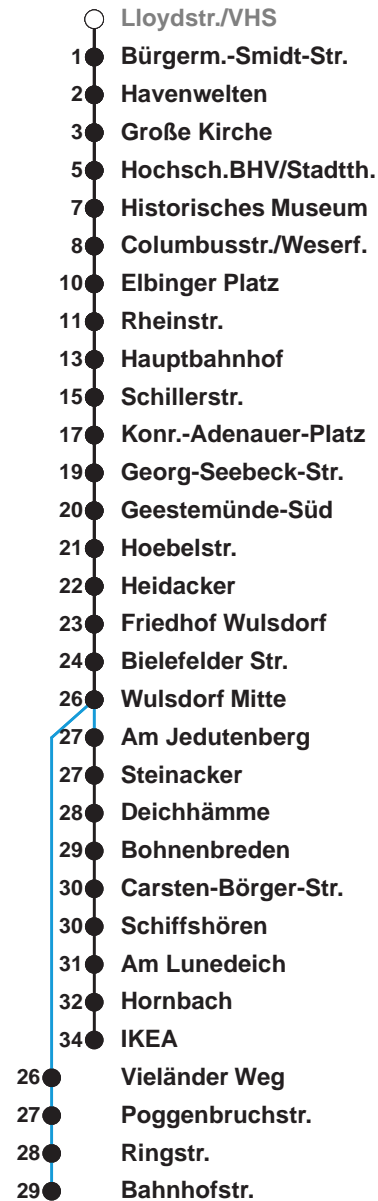

<b>504</b>	<b>IKEA</b>
<b>505</b>	<b>IKEA</b>
<b>506</b>	<b>Wulsdorf Bahnhofstr.</b>

Uhr	Montag - Freitag	Samstag	Sonn-/ Feiertag
3			
4			
5	09 40 50 <sup>A</sup>	18 <sup>AH</sup> 48 <sup>B</sup>	
6	06 21 <sup>AH</sup> 37 <sup>AH</sup> 47 57 <sup>AH</sup>	18 <sup>AH</sup> 48 <sup>B</sup>	
7	07 17 27 <sup>AH</sup> 37 47 57 <sup>AH</sup>	18 <sup>AH</sup> 48 <sup>B</sup>	48 <sup>B</sup>
8	07 17 27 <sup>AH</sup> 37 47 57	18 <sup>D</sup> 52	18 <sup>D</sup> 48 <sup>B</sup>
9	07 17 27 37 47 57	07 22 37 52	18 <sup>D</sup> 48 <sup>B</sup>
10	07 17 27 37 47 57	07 22 37 52	18 <sup>D</sup> 48 <sup>C</sup>
11	07 17 27 37 47 57	07 22 37 52	21 41 <sup>C</sup>
12	07 17 27 37 47 57	07 22 37 52	01 21 <sup>C</sup> 41
13	07 17 27 37 47 57	07 22 37 52	01 <sup>C</sup> 21 41 <sup>C</sup>
14	07 17 27 37 47 57	07 22 37 52	01 21 <sup>C</sup> 41
15	07 17 27 37 47 57	07 22 37 52	01 <sup>C</sup> 21 41 <sup>C</sup>
16	07 17 27 37 47 57	07 22 37 52	01 21 <sup>C</sup> 41
17	07 17 27 37 47 57	07 22 37 52	01 <sup>C</sup> 21 41 <sup>C</sup>
18	07 17 27 37 52	07 22 37 52	01 21 <sup>C</sup> 41
19	07 22 37 52	07 22 37 52 <sup>C</sup>	01 <sup>C</sup> 21 41 <sup>C</sup>
20	07 30	06 15 <sup>C</sup> 30 45 <sup>C</sup>	01 30 <sup>C</sup>
21	00 <sup>B</sup> 30 <sup>D</sup>	00 15 <sup>C</sup> 30 <sup>D</sup> 45 <sup>C</sup>	00 <sup>B</sup> 30 <sup>D</sup>
22	00 <sup>B</sup> 30 <sup>D</sup>	00 30 <sup>D</sup>	00 <sup>B</sup> 30 <sup>D</sup>
23	00 <sup>B</sup> 30 <sup>D</sup>	00 <sup>B</sup> 30 <sup>D</sup>	00 <sup>B</sup> 30 <sup>D</sup>
0	00 <sup>B</sup>	00 <sup>B</sup>	00 <sup>B</sup>
1			

Linienvverlauf und Fahrtzeit in Min.

Heiligabend nach Sonderfahrplan / Silvester nach Samstagsfahrplan

- A ab Hbf als L 514 über Fischereihafen nach Bohmsiel
- B über C.-Börger-Str. bis Bahnhofstr.
- C bis Carsten-Börger-Str./Ost
- D über Bahnhofstr. bis Bohmsiel/C.-Börger-Str.
- H bis Hauptbahnhof