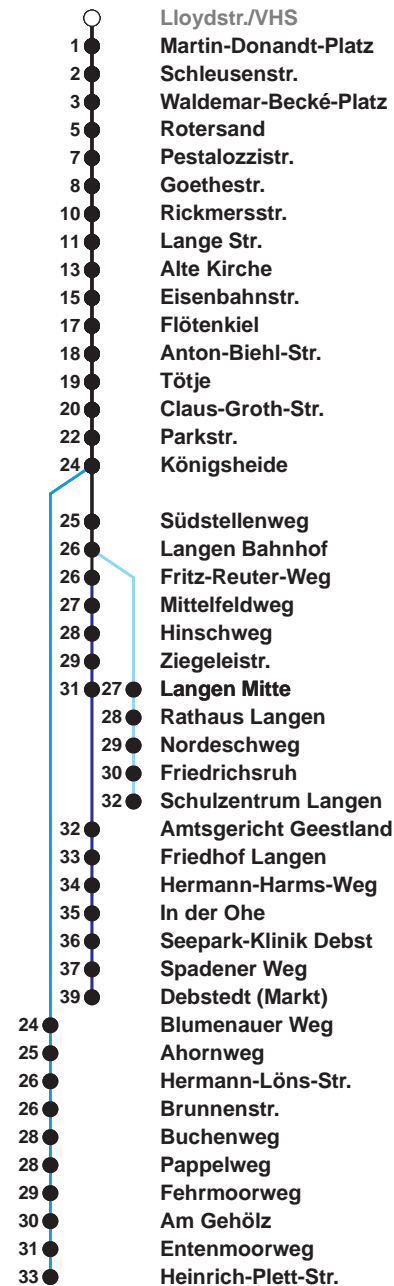

<b>504</b>	<b>SZ Langen</b>
<b>505</b>	<b>Debstedt</b>
<b>506</b>	<b>Leherheide Ost</b>

Uhr	Montag - Freitag	Samstag	Sonn-/ Feiertag
3			
4			
5	05 <sup>B</sup> 28 58 <sup>B</sup>	29 <sup>A</sup> 59	
6	22 32 <sup>C</sup> 44 <sup>S</sup> 56 <sup>B</sup>	29 59	
7	06 16 26 36 46 56	29 59	29 <sup>A</sup> 59
8	06 16 26 36 46 56	29 53	29 59
9	06 16 26 36 46 56	08 23 38 53	29 59
10	06 16 26 36 46 56	08 23 38 53	29 59
11	06 16 26 36 46 56	08 23 38 53	26 46
12	06 16 <sup>Ⓢ</sup> 26 36 46 <sup>Ⓢ</sup> 56	08 23 38 53	06 26 46
13	06 16 26 36 46 56	08 23 38 53	06 26 46
14	06 16 26 <sup>B</sup> 36 46 56	08 23 38 53	06 26 46
15	06 16 26 <sup>B</sup> 36 46 56	08 23 38 53	06 26 46
16	06 16 26 <sup>B</sup> 36 46 56	08 23 38 53	06 26 46
17	06 16 26 36 46 56	08 23 38 53	06 26 46
18	06 16 26 35 44 52	08 23 39 54	06 27 47
19	07 22 37 52	09 24 39 54	07 27 47
20	07 41	09 26 41 56	08 41
21	11 41	11 26 41	11 41
22	11 41	11 41	11 41
23	11 41 <sup>D</sup>	11 41	11 41
0	11	11	11
1			

Linienverlauf und Fahrzeit in Min.

Heiligabend nach Sonderfahrplan / Silvester nach Samstagsfahrplan

- A bis Alte Kirche
- B bis Gewerbegebiet Debstedt
- C bis Rotersand, weiter als L 512
- D bis Debstedt (Markt)
- S bis Schulzentrum Langen
- Ⓢ ab SZ Langen an Schultagen in Nds. nach Debstedt