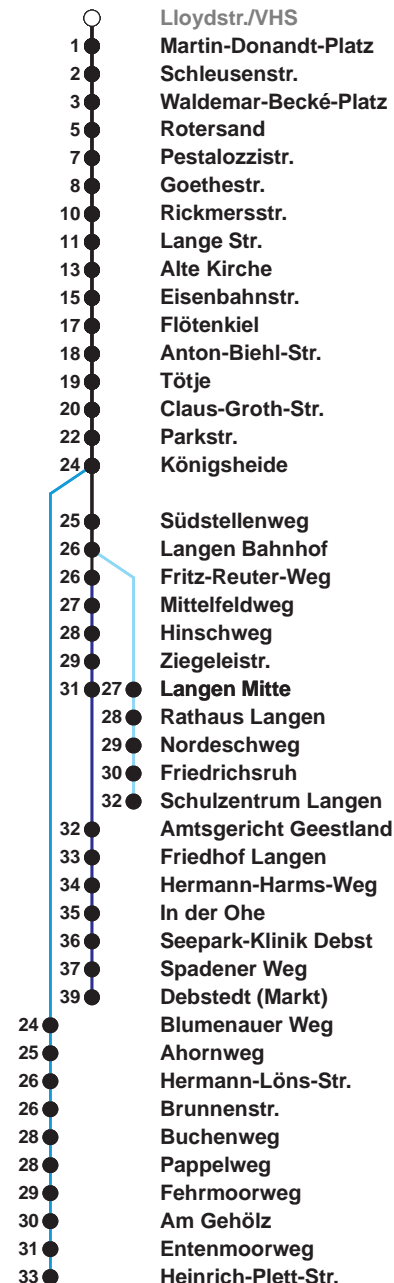

<b>504</b>	<b>SZ Langen</b>
<b>505</b>	<b>Debstedt</b>
<b>506</b>	<b>Leherheide Ost</b>

Uhr	Montag - Freitag	Samstag	Sonn-/ Feiertag
3			
4			
5	05 <sup>B</sup> 28 58 <sup>B</sup>	29 <sup>A</sup> 59	
6	22 32 <sup>C</sup> 44 <sup>S</sup> 56 <sup>B</sup>	29 59	
7	06 16 26 36 46 56	29 59	29 <sup>A</sup> 59
8	06 16 26 36 46 56	29 53	29 59
9	06 16 26 36 46 56	08 23 38 53	29 59
10	06 16 26 36 46 56	08 23 38 53	29 59
11	06 16 26 36 46 56	08 23 38 53	26 46
12	06 16 <sup>Ⓢ</sup> 26 36 46 <sup>Ⓢ</sup> 56	08 23 38 53	06 26 46
13	06 16 26 36 46 56	08 23 38 53	06 26 46
14	06 16 26 <sup>B</sup> 36 46 56	08 23 38 53	06 26 46
15	06 16 26 <sup>B</sup> 36 46 56	08 23 38 53	06 26 46
16	06 16 26 <sup>B</sup> 36 46 56	08 23 38 53	06 26 46
17	06 16 26 36 46 56	08 23 38 53	06 26 46
18	06 16 26 35 44 52	08 23 39 54	06 27 47
19	07 22 37 52	09 24 39 54	07 27 47
20	07 41	09 26 41 56	08 41
21	11 41	11 26 41	11 41
22	11 41	11 41	11 41
23	11 41 <sup>D</sup>	11 41	11 41
0	11	11	11
1			

Linienverlauf und Fahrzeit in Min.

Heiligabend nach Sonderfahrplan / Silvester nach Samstagsfahrplan

- A bis Alte Kirche
- B bis Gewerbegebiet Debstedt
- C bis Rotersand, weiter als L 512
- D bis Debstedt (Markt)
- S bis Schulzentrum Langen
- Ⓢ ab SZ Langen an Schultagen in Nds. nach Debstedt