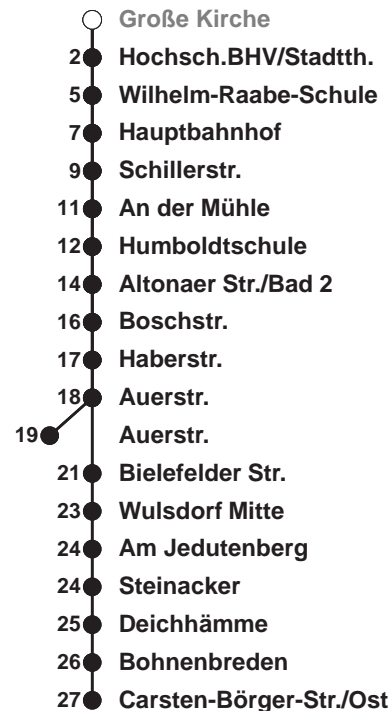

502

Grünhöfe

Uhr	Montag - Freitag	Samstag	Sonn-/ Feiertag
3	58 ^A		
4	18 ^B 46 ^B		
5	13 ^C 40	18 48	18 ^C
6	04 14 24 ^D 33 43 53 ^D	18 48	48
7	03 13 ^E 23 ^D 33 43 53 ^{F,D} 57 ^{x,D}	18 48	18 48
8	03 13 23 ^D 33 43 53 ^D	18 52	18 48
9	03 13 23 ^D 33 43 53 ^D	07 22 37 52	18 48
10	03 13 23 ^D 33 43 53 ^D	07 22 37 52	18 48
11	03 13 23 ^D 33 43 53 ^D	07 22 37 52	22 42
12	03 13 23 ^D 33 43 53 ^D	07 22 37 52	02 22 42
13	03 13 23 ^D 33 43 53 ^D	07 22 37 52	02 22 42
14	03 13 23 ^D 33 43 53 ^D	07 22 37 52	02 22 42
15	03 13 23 ^D 33 43 53 ^D	07 22 37 52	02 22 42
16	03 13 23 ^D 33 43 53 ^D	08 23 38 53	02 22 42
17	03 13 23 ^D 33 43 53 ^D	08 23 38 53	02 22 42
18	03 13 24 ^D 34 44 54	08 23 38 53	02 22 42
19	04 14 24 38 53	08 23 38 53	02 22 42
20	08 30	07 15 30 45	02 30
21	00 30	00 15 30 45	00 30
22	00 30	00 30	00 30
23	00 30	00 30	00 30
0	00 34 ^G	00 34 ^G	00 34 ^G
1			

Linienerlauf und Fahrtzeit in Min.

Heiligabend nach Sonderfahrplan / Silvester nach Samstagsfahrplan

- F nur an Ferientagen im Land Bremen A nur bis Hbf
- B ab Hbf weiter als L 514 zum Fischereihafen
- C ab Hbf weiter als L 507
- D ab Grünhöfe über Wulsdorf Mitte nach Bohmsiel
- E an Schultagen (Land Bremen) ab Grünhöfe weiter über P.-Modersohn-Schule bis Wulsdorf Mitte
- G ab Grünhöfe über Weserstraße und Wulsdorf Mitte zur Bahnhofstraße
- x nur an Schultagen im Land Bremen
- ☎ Anruf-Linientaxi: Tel. 0471/3003 444 Anmeldung bis spätestens 45 Min. vor Abfahrt

nächste Vorverkaufsstelle:

Tabak im Centrum, Mühlenstr. 11, BREMERHAVEN BUS Kundencenter Mitte, Bgm.-Smidt-Str. 73

Ohne Gewähr Gültig ab 12.12.2021

www.bremerhavenbus.de