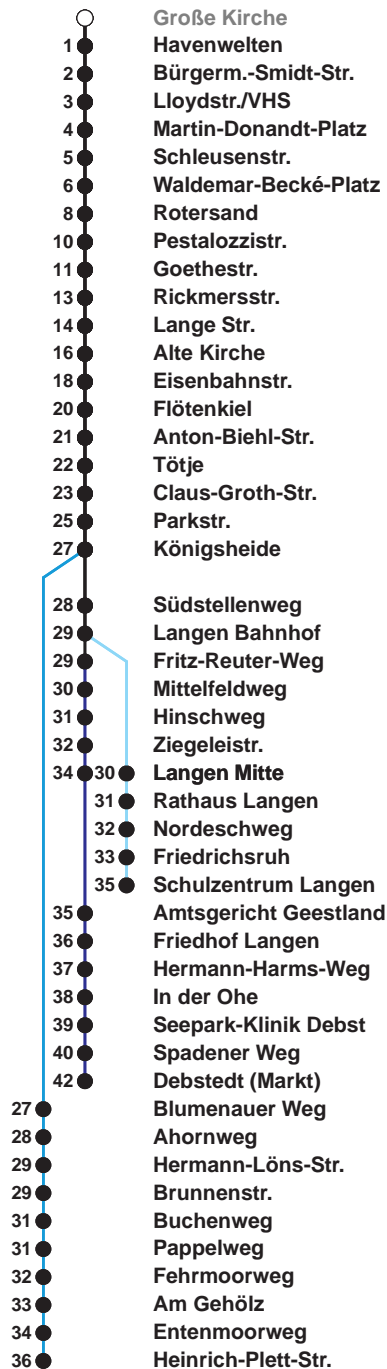

<b>504</b>	<b>SZ Langen</b>
<b>505</b>	<b>Debstedt</b>
<b>506</b>	<b>Leherheide Ost</b>

Uhr	Montag - Freitag	Samstag	Sonn-/ Feiertag
3			
4			
5	03 <sup>B</sup> 26 56 <sup>B</sup>	27 <sup>A</sup> 57	
6	19 30 <sup>C</sup> 41 <sup>S</sup> 53 <sup>B</sup>	27 57	
7	03 13 23 33 43 53	27 57	27 <sup>A</sup> 57
8	03 13 23 33 43 53	27 50	27 57
9	03 13 23 33 43 53	05 20 35 50	27 57
10	03 13 23 33 43 53	05 20 35 50	27 57
11	03 13 23 33 43 53	05 20 35 50	23 43
12	03 13 <sup>Ⓢ</sup> 23 33 43 <sup>Ⓢ</sup> 53	05 20 35 50	03 23 43
13	03 13 23 33 43 53	05 20 35 50	03 23 43
14	03 13 23 <sup>B</sup> 33 43 53	05 20 35 50	03 23 43
15	03 13 23 <sup>B</sup> 33 43 53	05 20 35 50	03 23 43
16	03 13 23 <sup>B</sup> 33 43 53	05 20 35 50	03 23 43
17	03 13 23 33 43 53	05 20 35 50	03 23 43
18	03 13 23 32 41 49	05 20 36 51	03 24 44
19	04 19 34 49	06 21 36 51	04 24 44
20	04 39	06 24 39 54	06 39
21	09 39	09 24 39	09 39
22	09 39	09 39	09 39
23	09 39 <sup>D</sup>	09 39	09 39
0	09	09	09
1			

Linienvverlauf und Fahrtzeit in Min.

Heiligabend nach Sonderfahrplan / Silvester nach Samstagsfahrplan

- A bis Alte Kirche
- B bis Gewerbegebiet Debstedt
- C bis Rotersand, weiter als L 512
- D bis Debstedt (Markt)
- S bis Schulzentrum Langen
- Ⓢ ab SZ Langen an Schultagen in Nds. nach Debstedt

nächste Vorverkaufsstelle:

Tabakim Centrum, Mühlenstr. 11, BREMERHAVEN BUS Kundencenter Mitte, Bgm.-Smidt-Str. 73

Ohne Gewähr Gültig ab 12.12.2021

[www.bremerhavenbus.de](http://www.bremerhavenbus.de)