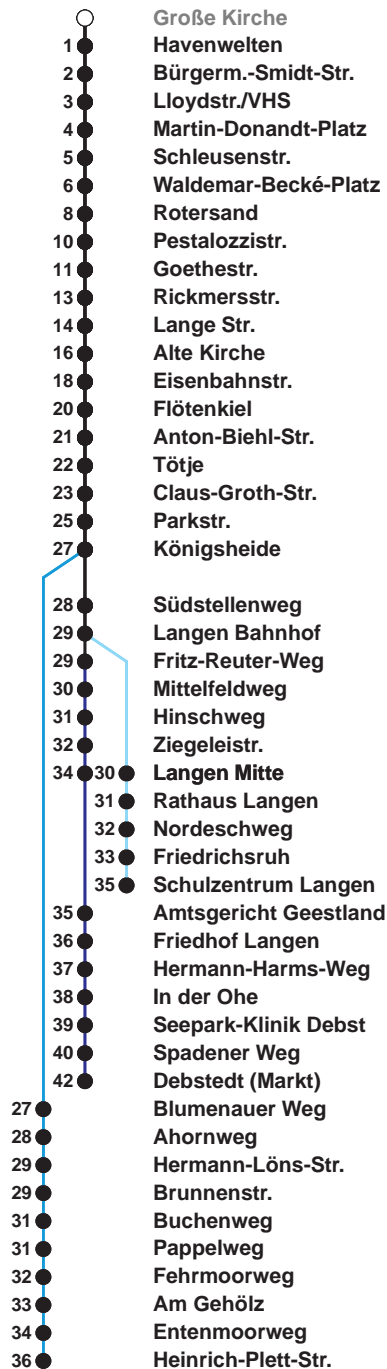

504	SZ Langen
505	Debstedt
506	Leherheide Ost

Uhr	Montag - Freitag	Samstag	Sonn-/ Feiertag
3			
4			
5	03 ^B 26 56 ^B	27 ^A 57	
6	19 30 ^C 41 ^S 53 ^B	27 57	
7	03 13 23 33 43 53	27 57	27 ^A 57
8	03 13 23 33 43 53	27 50	27 57
9	03 13 23 33 43 53	05 20 35 50	27 57
10	03 13 23 33 43 53	05 20 35 50	27 57
11	03 13 23 33 43 53	05 20 35 50	23 43
12	03 13 [Ⓢ] 23 33 43 [Ⓢ] 53	05 20 35 50	03 23 43
13	03 13 23 33 43 53	05 20 35 50	03 23 43
14	03 13 23 ^B 33 43 53	05 20 35 50	03 23 43
15	03 13 23 ^B 33 43 53	05 20 35 50	03 23 43
16	03 13 23 ^B 33 43 53	05 20 35 50	03 23 43
17	03 13 23 33 43 53	05 20 35 50	03 23 43
18	03 13 23 32 41 49	05 20 36 51	03 24 44
19	04 19 34 49	06 21 36 51	04 24 44
20	04 39	06 24 39 54	06 39
21	09 39	09 24 39	09 39
22	09 39	09 39	09 39
23	09 39 ^D	09 39	09 39
0	09	09	09
1			

Linienverlauf und Fahrtzeit in Min.

Heiligabend nach Sonderfahrplan / Silvester nach Samstagsfahrplan

- A bis Alte Kirche
- B bis Gewerbegebiet Debstedt
- C bis Rotersand, weiter als L 512
- D bis Debstedt (Markt)
- S bis Schulzentrum Langen
- Ⓢ ab SZ Langen an Schultagen in Nds. nach Debstedt

nächste Vorverkaufsstelle:

Tabakim Centrum, Mühlenstr. 11, BREMERHAVEN BUS Kundencenter Mitte, Bgm.-Smidt-Str. 73

Ohne Gewähr Gültig ab 12.12.2021

www.bremerhavenbus.de