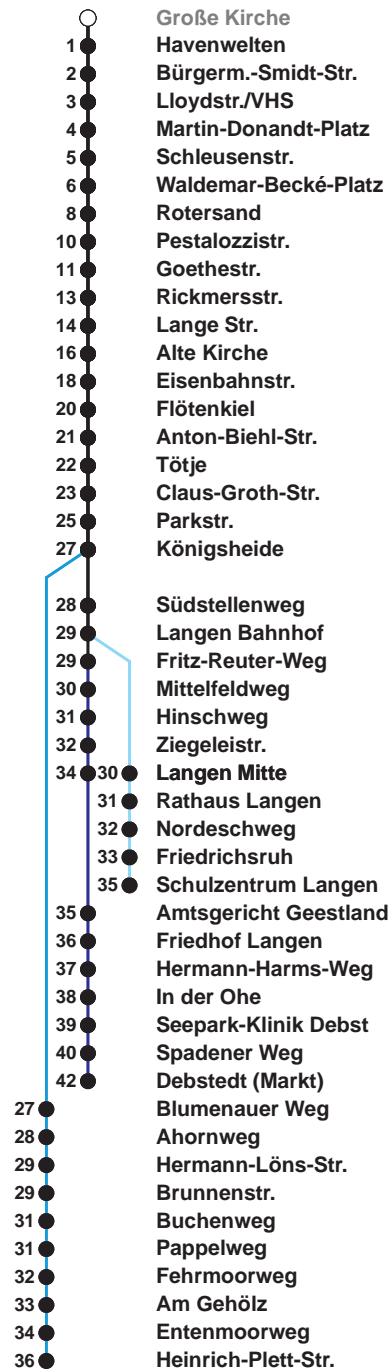

504	SZ Langen
505	Debstedt
506	Leherheide Ost

Uhr	Montag - Freitag	Samstag	Sonn-/ Feiertag
3			
4			
5	03 ^B 26 56 ^B	27 ^A 57	
6	19 30 ^C 41 ^S 53 ^B	27 57	
7	03 13 23 33 43 53	27 57	27 ^A 57
8	03 13 23 33 43 53	27 50	27 57
9	03 13 23 33 43 53	05 20 35 50	27 57
10	03 13 23 33 43 53	05 20 35 50	27 57
11	03 13 23 33 43 53	05 20 35 50	23 43
12	03 13 [Ⓢ] 23 33 43 [Ⓢ] 53	05 20 35 50	03 23 43
13	03 13 23 33 43 53	05 20 35 50	03 23 43
14	03 13 23 ^B 33 43 53	05 20 35 50	03 23 43
15	03 13 23 ^B 33 43 53	05 20 35 50	03 23 43
16	03 13 23 ^B 33 43 53	05 20 35 50	03 23 43
17	03 13 23 33 43 53	05 20 35 50	03 23 43
18	03 13 23 32 41 49	05 20 36 51	03 24 44
19	04 19 34 49	06 21 36 51	04 24 44
20	04 39	06 24 39 54	06 39
21	09 39	09 24 39	09 39
22	09 39	09 39	09 39
23	09 39 ^D	09 39	09 39
0	09	09	09
1			

Linienvverlauf und Fahrtzeit in Min.

Heiligabend nach Sonderfahrplan / Silvester nach Samstagsfahrplan

- A bis Alte Kirche
- B bis Gewerbegebiet Debstedt
- C bis Rotersand, weiter als L 512
- D bis Debstedt (Markt)
- S bis Schulzentrum Langen
- Ⓢ ab SZ Langen an Schultagen in Nds. nach Debstedt