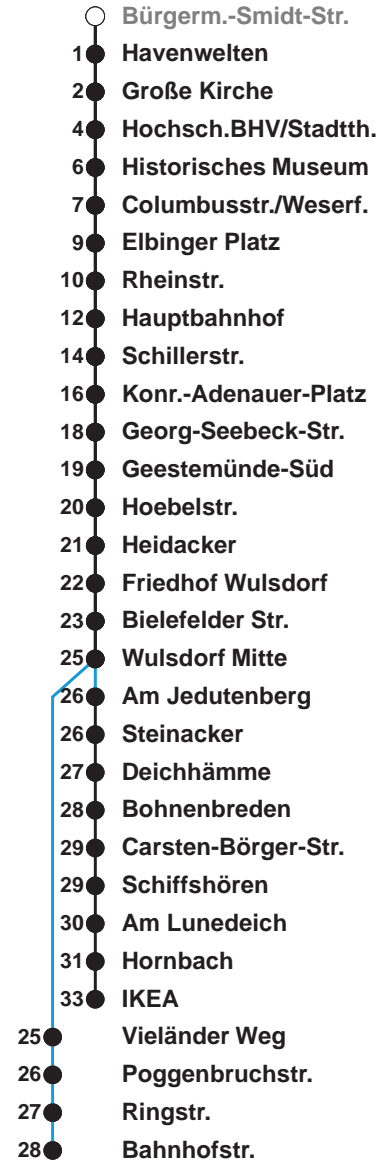

<b>504</b>	<b>IKEA</b>
<b>505</b>	<b>IKEA</b>
<b>506</b>	<b>Wulsdorf Bahnhofstr.</b>

Uhr	Montag - Freitag	Samstag	Sonn-/ Feiertag
3			
4			
5	10 41 51 <sup>A</sup>	19 <sup>AH</sup> 49 <sup>B</sup>	
6	07 22 <sup>AH</sup> 38 <sup>AH</sup> 48 58 <sup>AH</sup>	19 <sup>AH</sup> 49 <sup>B</sup>	
7	08 18 28 <sup>AH</sup> 38 48 58 <sup>AH</sup>	19 <sup>AH</sup> 49 <sup>B</sup>	49 <sup>B</sup>
8	08 18 28 <sup>AH</sup> 38 48 58	19 <sup>D</sup> 53	19 <sup>D</sup> 49 <sup>B</sup>
9	08 18 28 38 48 58	08 23 38 53	19 <sup>D</sup> 49 <sup>B</sup>
10	08 18 28 38 48 58	08 23 38 53	19 <sup>D</sup> 49 <sup>C</sup>
11	08 18 28 38 48 58	08 23 38 53	22 42 <sup>C</sup>
12	08 18 28 38 48 58	08 23 38 53	02 22 <sup>C</sup> 42
13	08 18 28 38 48 58	08 23 38 53	02 <sup>C</sup> 22 42 <sup>C</sup>
14	08 18 28 38 48 58	08 23 38 53	02 22 <sup>C</sup> 42
15	08 18 28 38 48 58	08 23 38 53	02 <sup>C</sup> 22 42 <sup>C</sup>
16	08 18 28 38 48 58	08 23 38 53	02 22 <sup>C</sup> 42
17	08 18 28 38 48 58	08 23 38 53	02 <sup>C</sup> 22 42 <sup>C</sup>
18	08 18 28 38 53	08 23 38 53	02 22 <sup>C</sup> 42
19	08 23 38 53	08 23 38 53 <sup>C</sup>	02 <sup>C</sup> 22 42 <sup>C</sup>
20	08 31	07 16 <sup>C</sup> 31 46 <sup>C</sup>	02 31 <sup>C</sup>
21	01 <sup>B</sup> 31 <sup>D</sup>	01 16 <sup>C</sup> 31 <sup>D</sup> 46 <sup>C</sup>	01 <sup>B</sup> 31 <sup>D</sup>
22	01 <sup>B</sup> 31 <sup>D</sup>	01 31 <sup>D</sup>	01 <sup>B</sup> 31 <sup>D</sup>
23	01 <sup>B</sup> 31 <sup>D</sup>	01 <sup>B</sup> 31 <sup>D</sup>	01 <sup>B</sup> 31 <sup>D</sup>
0	01 <sup>B</sup>	01 <sup>B</sup>	01 <sup>B</sup>
1			

Linienvverlauf und Fahrtzeit in Min.

Heiligabend nach Sonderfahrplan / Silvester nach Samstagsfahrplan

- A ab Hbf als L 514 über Fischereihafen nach Bohmsiel
- B über C.-Börger-Str. bis Bahnhofstr.
- C bis Carsten-Börger-Str./Ost
- D über Bahnhofstr. bis Bohmsiel/C.-Börger-Str.
- H bis Hauptbahnhof