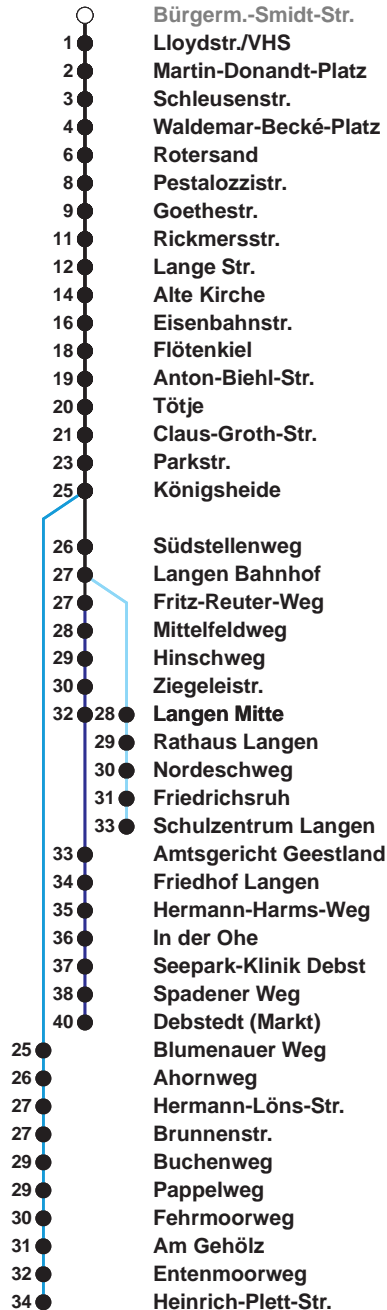

504	SZ Langen
505	Debstedt
506	Leherheide Ost

Uhr	Montag - Freitag	Samstag	Sonn-/ Feiertag
3			
4			
5	04 ^B 27 57 ^B	28 ^A 58	
6	21 31 ^C 43 ^S 55 ^B	28 58	
7	05 15 25 35 45 55	28 58	28 ^A 58
8	05 15 25 35 45 55	28 52	28 58
9	05 15 25 35 45 55	07 22 37 52	28 58
10	05 15 25 35 45 55	07 22 37 52	28 58
11	05 15 25 35 45 55	07 22 37 52	25 45
12	05 15 [Ⓢ] 25 35 45 [Ⓢ] 55	07 22 37 52	05 25 45
13	05 15 25 35 45 55	07 22 37 52	05 25 45
14	05 15 25 ^B 35 45 55	07 22 37 52	05 25 45
15	05 15 25 ^B 35 45 55	07 22 37 52	05 25 45
16	05 15 25 ^B 35 45 55	07 22 37 52	05 25 45
17	05 15 25 35 45 55	07 22 37 52	05 25 45
18	05 15 25 34 43 51	07 22 38 53	05 26 46
19	06 21 36 51	08 23 38 53	06 26 46
20	06 40	08 25 40 55	07 40
21	10 40	10 25 40	10 40
22	10 40	10 40	10 40
23	10 40 ^D	10 40	10 40
0	10	10	10
1			

Linienverlauf und Fahrtzeit in Min.

Heiligabend nach Sonderfahrplan / Silvester nach Samstagsfahrplan

- A bis Alte Kirche
- B bis Gewerbegebiet Debstedt
- C bis Rotersand, weiter als L 512
- D bis Debstedt (Markt)
- S bis Schulzentrum Langen
- Ⓢ ab SZ Langen an Schultagen in Nds. nach Debstedt

nächste Vorverkaufsstelle:
BREMERHAVEN BUS Kundencenter Mitte, Bgm.-Smidt-Str. 73, Tabak u. Tabakwaren, "Bürger" 99

Ohne Gewähr Gültig ab 12.12.2021

www.bremerhavenbus.de