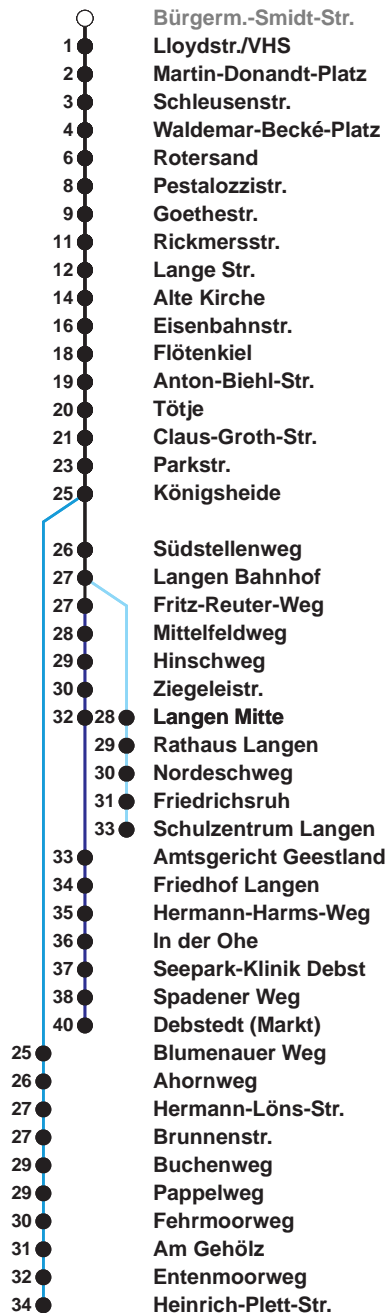

504	SZ Langen
505	Debstedt
506	Leherheide Ost

Uhr	Montag - Freitag	Samstag	Sonn-/ Feiertag
3			
4			
5	04 ^B 27 57 ^B	28 ^A 58	
6	21 31 ^C 43 ^S 55 ^B	28 58	
7	05 15 25 35 45 55	28 58	28 ^A 58
8	05 15 25 35 45 55	28 52	28 58
9	05 15 25 35 45 55	07 22 37 52	28 58
10	05 15 25 35 45 55	07 22 37 52	28 58
11	05 15 25 35 45 55	07 22 37 52	25 45
12	05 15 [Ⓢ] 25 35 45 [Ⓢ] 55	07 22 37 52	05 25 45
13	05 15 25 35 45 55	07 22 37 52	05 25 45
14	05 15 25 ^B 35 45 55	07 22 37 52	05 25 45
15	05 15 25 ^B 35 45 55	07 22 37 52	05 25 45
16	05 15 25 ^B 35 45 55	07 22 37 52	05 25 45
17	05 15 25 35 45 55	07 22 37 52	05 25 45
18	05 15 25 34 43 51	07 22 38 53	05 26 46
19	06 21 36 51	08 23 38 53	06 26 46
20	06 40	08 25 40 55	07 40
21	10 40	10 25 40	10 40
22	10 40	10 40	10 40
23	10 40 ^D	10 40	10 40
0	10	10	10
1			

Linienverlauf und Fahrtzeit in Min.

Heiligabend nach Sonderfahrplan / Silvester nach Samstagsfahrplan

- A bis Alte Kirche
- B bis Gewerbegebiet Debstedt
- C bis Rotersand, weiter als L 512
- D bis Debstedt (Markt)
- S bis Schulzentrum Langen
- Ⓢ ab SZ Langen an Schultagen in Nds. nach Debstedt

nächste Vorverkaufsstelle:
 BREMERHAVEN BUS Kundencenter Mitte, Bgm.-Smidt-Str. 73, Tabak u. Tabakwaren, "Bürger" 99
 Ohne Gewähr Gültig ab 12.12.2021