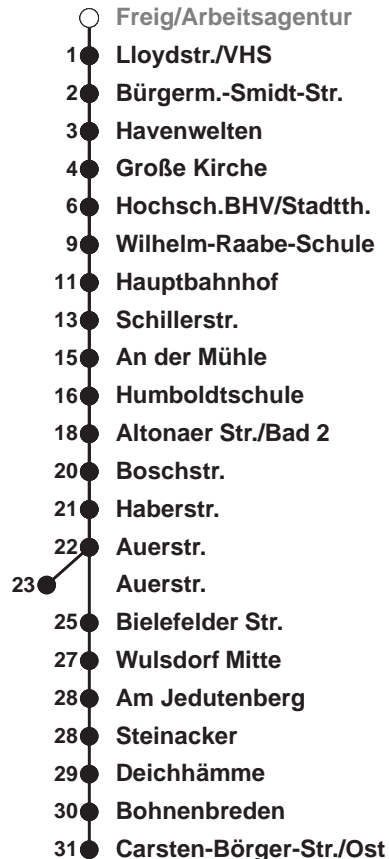

502

Grünhöfe

Uhr	Montag - Freitag	Samstag	Sonn-/ Feiertag
3			
4			
5	10 ^A 37	15 45	15 ^A
6	00 10 20 ^B 29 39 49 ^B 59	15 45	45
7	09 ^C 19 ^B 29 39 49 ^{F^B} 53 ^{x^B} 59	15 45	15 45
8	09 19 ^B 29 39 49 ^B 59	15 48	15 45
9	09 19 ^B 29 39 49 ^B 59	03 18 33 48	15 45
10	09 19 ^B 29 39 49 ^B 59	03 18 33 48	15 45
11	09 19 ^B 29 39 49 ^B 59	03 18 33 48	18 38 58
12	09 19 ^B 29 39 49 ^B 59	03 18 33 48	18 38 58
13	09 19 ^B 29 39 49 ^B 59	03 18 33 48	18 38 58
14	09 19 ^B 29 39 49 ^B 59	03 18 33 48	18 38 58
15	09 19 ^B 29 39 49 ^B 59	03 18 33 48	18 38 58
16	09 19 ^B 29 39 49 ^B 59	04 19 34 49	18 38 58
17	09 19 ^B 29 39 49 ^B 59	04 19 34 49	18 38 58
18	09 20 ^B 30 40 50	04 19 34 49	18 38 58
19	00 10 20 34 49	04 19 34 49	18 38 58
20	04 27 57	03 12 27 42 57	27 57
21	27 57	12 27 42 57	27 57
22	27 57	27 57	27 57
23	27 57	27 57	27 57
0	31 ^D	31 ^D	31 ^D
1			

Linienvverlauf und Fahrtzeit in Min.

Heiligabend nach Sonderfahrplan / Silvester nach Samstagsfahrplan

- F nur an Ferientagen im Land Bremen
- A ab Hbf weiter als L 507
- B ab Grünhöfe über Wulsdorf Mitte nach Bohmsiel
- C an Schultagen (Land Bremen) ab Grünhöfe weiter über P.-Modersohn-Schule bis Wulsdorf Mitte
- D ab Grünhöfe über Weserstraße und Wulsdorf Mitte zur Bahnhofstraße
- x nur an Schultagen im Land Bremen

nächste Verkaufsstelle:
Tabaku. Tabakwaren, "Bürger" 99

Ohne Gewähr Gültig ab 12.12.2021

www.bremerhavenbus.de