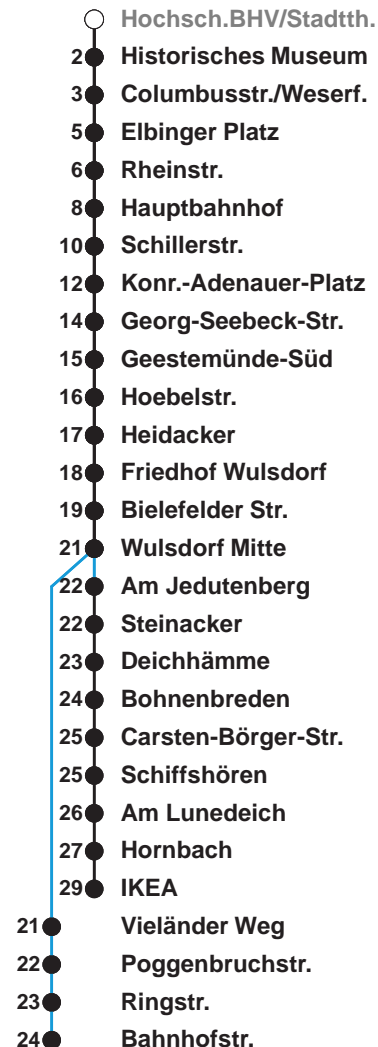

<b>504</b>	<b>IKEA</b>
<b>505</b>	<b>IKEA</b>
<b>506</b>	<b>Wulsdorf Bahnhofstr.</b>

Uhr	Montag - Freitag	Samstag	Sonn-/ Feiertag
3			
4			
5	13 44 54 <sup>A</sup>	22 <sup>AH</sup> 52 <sup>B</sup>	
6	10 25 <sup>AH</sup> 42 <sup>AH</sup> 52	22 <sup>AH</sup> 52 <sup>B</sup>	
7	02 <sup>AH</sup> 12 22 32 <sup>AH</sup> 42 52	22 <sup>AH</sup> 52 <sup>B</sup>	52 <sup>B</sup>
8	02 <sup>AH</sup> 12 22 32 <sup>AH</sup> 42 52	22 <sup>D</sup> 57	22 <sup>D</sup> 52 <sup>B</sup>
9	02 12 22 32 42 52	12 27 42 57	22 <sup>D</sup> 52 <sup>B</sup>
10	02 12 22 32 42 52	12 27 42 57	22 <sup>D</sup> 52 <sup>C</sup>
11	02 12 22 32 42 52	12 27 42 57	26 46 <sup>C</sup>
12	02 12 22 32 42 52	12 27 42 57	06 26 <sup>C</sup> 46
13	02 12 22 32 42 52	12 27 42 57	06 <sup>C</sup> 26 46 <sup>C</sup>
14	02 12 22 32 42 52	12 27 42 57	06 26 <sup>C</sup> 46
15	02 12 22 32 42 52	12 27 42 57	06 <sup>C</sup> 26 46 <sup>C</sup>
16	02 12 22 32 42 52	12 27 42 57	06 26 <sup>C</sup> 46
17	02 12 22 32 42 52	12 27 42 57	06 <sup>C</sup> 26 46 <sup>C</sup>
18	02 12 22 32 42 57	12 27 42 57	06 26 <sup>C</sup> 46
19	12 27 42 57	12 27 42 57 <sup>C</sup>	06 <sup>C</sup> 26 46 <sup>C</sup>
20	12 34	11 19 <sup>C</sup> 34 49 <sup>C</sup>	06 34 <sup>C</sup>
21	04 <sup>B</sup> 34 <sup>D</sup>	04 19 <sup>C</sup> 34 <sup>D</sup> 49 <sup>C</sup>	04 <sup>B</sup> 34 <sup>D</sup>
22	04 <sup>B</sup> 34 <sup>D</sup>	04 34 <sup>D</sup>	04 <sup>B</sup> 34 <sup>D</sup>
23	04 <sup>B</sup> 34 <sup>D</sup>	04 <sup>B</sup> 34 <sup>D</sup>	04 <sup>B</sup> 34 <sup>D</sup>
0	04 <sup>B</sup>	04 <sup>B</sup>	04 <sup>B</sup>
1			

Linienerlauf und Fahrtzeit in Min.

Heiligabend nach Sonderfahrplan / Silvester nach Samstagsfahrplan

- A ab Hbf als L 514 über Fischereihafen nach Bohmsiel
- B über C.-Börger-Str. bis Bahnhofstr.
- C bis Carsten-Börger-Str./Ost
- D über Bahnhofstr. bis Bohmsiel/C.-Börger-Str.
- H bis Hauptbahnhof