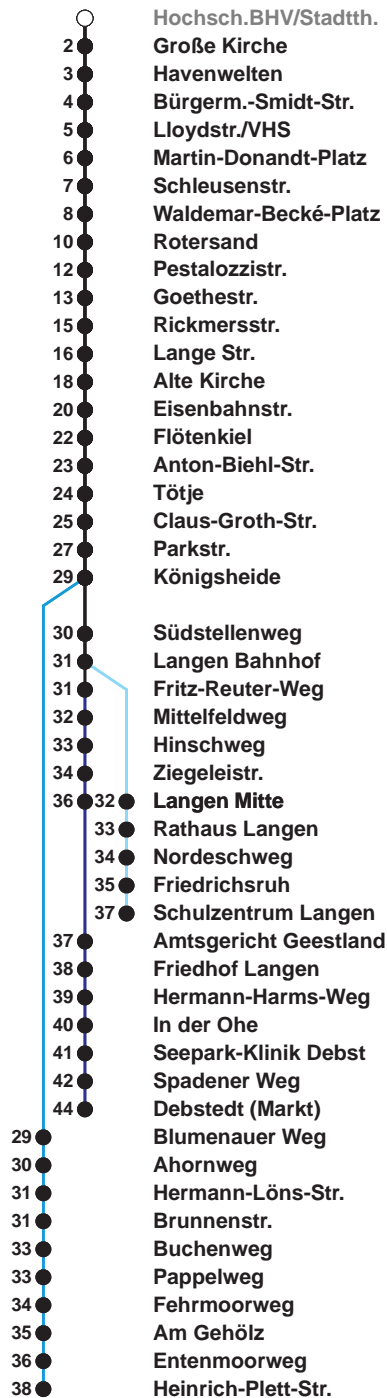

504	SZ Langen
505	Debstedt
506	Leherheide Ost

Uhr	Montag - Freitag	Samstag	Sonn-/ Feiertag
3			
4			
5	01 _B 24 54 _B	25 _A 55	
6	17 28 _C 39 _S 51 _B	25 55	
7	01 11 21 31 41 51	25 55	25 _A 55
8	01 11 21 31 41 51	25 48	25 55
9	01 11 21 31 41 51	03 18 33 48	25 55
10	01 11 21 31 41 51	03 18 33 48	25 55
11	01 11 21 31 41 51	03 18 33 48	21 41
12	01 11 [Ⓝ] 21 31 41 [Ⓝ] 51	03 18 33 48	01 21 41
13	01 11 21 31 41 51	03 18 33 48	01 21 41
14	01 11 21 _B 31 41 51	03 18 33 48	01 21 41
15	01 11 21 _B 31 41 51	03 18 33 48	01 21 41
16	01 11 21 _B 31 41 51	03 18 33 48	01 21 41
17	01 11 21 31 41 51	03 18 33 48	01 21 41
18	01 11 21 30 39 47	03 18 34 49	01 22 42
19	02 17 32 47	04 19 34 49	02 22 42
20	02 37	04 22 37 52	04 37
21	07 37	07 22 37	07 37
22	07 37	07 37	07 37
23	07 37 _D	07 37	07 37
0	07	07	07
1			

Linienverlauf und Fahrzeit in Min.

Heiligabend nach Sonderfahrplan / Silvester nach Samstagsfahrplan

- A bis Alte Kirche
- B bis Gewerbegebiet Debstedt
- C bis Rotersand, weiter als L 512
- D bis Debstedt (Markt)
- S bis Schulzentrum Langen
- Ⓝ ab SZ Langen an Schultagen in Nds. nach Debstedt

nächste Verkaufsstelle:
BREMERHAVEN BUS Kundencenter Mitte, Bgm.-Smidt-Str. 73

Ohne Gewähr Gültig ab 12.12.2021

www.bremerhavenbus.de