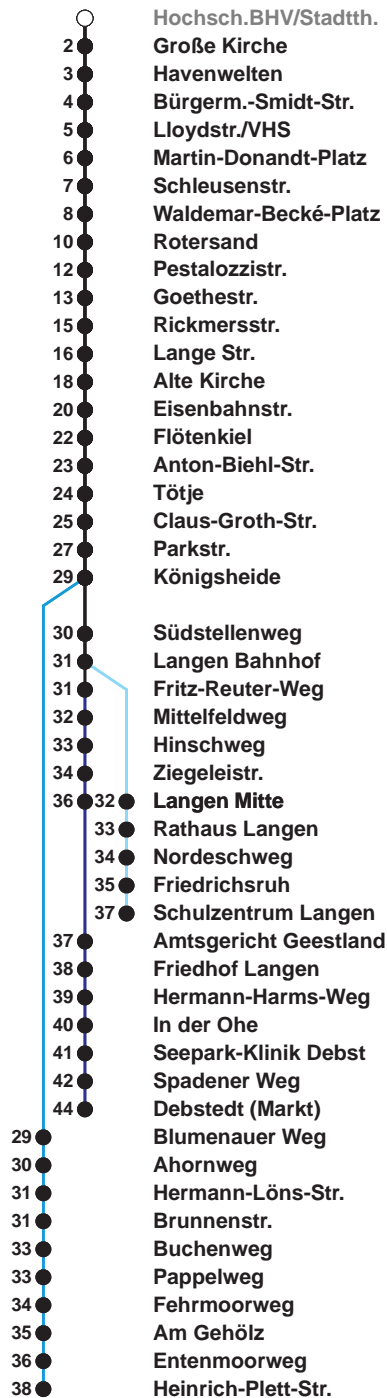

504	SZ Langen
505	Debstedt
506	Leherheide Ost

Uhr	Montag - Freitag	Samstag	Sonn-/ Feiertag
3			
4			
5	01 _B 24 54 _B	25 _A 55	
6	17 28 _C 39 _S 51 _B	25 55	
7	01 11 21 31 41 51	25 55	25 _A 55
8	01 11 21 31 41 51	25 48	25 55
9	01 11 21 31 41 51	03 18 33 48	25 55
10	01 11 21 31 41 51	03 18 33 48	25 55
11	01 11 21 31 41 51	03 18 33 48	21 41
12	01 11 [Ⓢ] 21 31 41 [Ⓢ] 51	03 18 33 48	01 21 41
13	01 11 21 31 41 51	03 18 33 48	01 21 41
14	01 11 21 _B 31 41 51	03 18 33 48	01 21 41
15	01 11 21 _B 31 41 51	03 18 33 48	01 21 41
16	01 11 21 _B 31 41 51	03 18 33 48	01 21 41
17	01 11 21 31 41 51	03 18 33 48	01 21 41
18	01 11 21 30 39 47	03 18 34 49	01 22 42
19	02 17 32 47	04 19 34 49	02 22 42
20	02 37	04 22 37 52	04 37
21	07 37	07 22 37	07 37
22	07 37	07 37	07 37
23	07 37 _D	07 37	07 37
0	07	07	07
1			

Linienverlauf und Fahrzeit in Min.

Heiligabend nach Sonderfahrplan / Silvester nach Samstagsfahrplan

- A bis Alte Kirche
- B bis Gewerbegebiet Debstedt
- C bis Rotersand, weiter als L 512
- D bis Debstedt (Markt)
- S bis Schulzentrum Langen
- Ⓢ ab SZ Langen an Schultagen in Nds. nach Debstedt

nächste Verkaufsstelle:
BREMERHAVEN BUS Kundencenter Mitte, Bgm.-Smidt-Str. 73

Ohne Gewähr Gültig ab 12.12.2021

www.bremerhavenbus.de