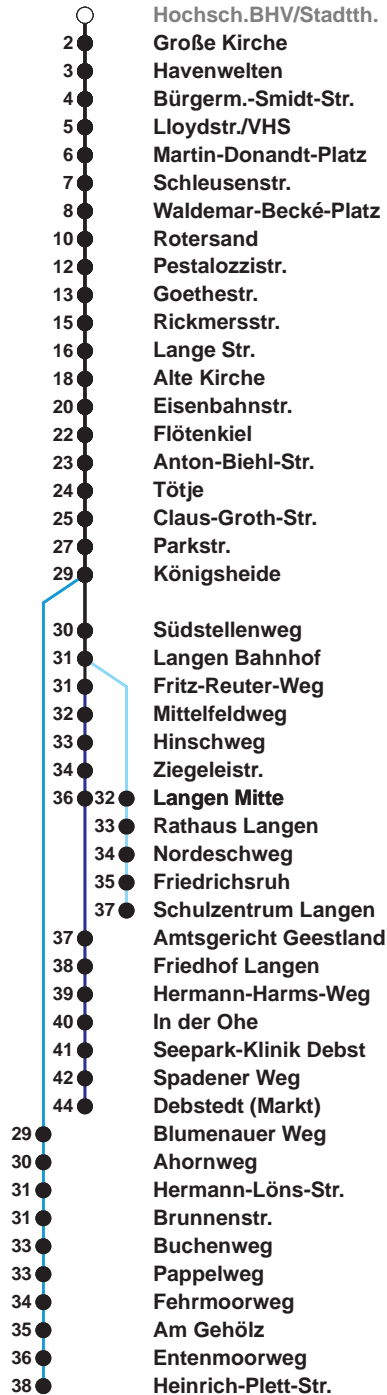

504	SZ Langen
505	Debstedt
506	Leherheide Ost

Uhr	Montag - Freitag	Samstag	Sonn-/ Feiertag
3			
4			
5	01 _B 24 54 _B	25 _A 55	
6	17 28 _C 39 _S 51 _B	25 55	
7	01 11 21 31 41 51	25 55	25 _A 55
8	01 11 21 31 41 51	25 48	25 55
9	01 11 21 31 41 51	03 18 33 48	25 55
10	01 11 21 31 41 51	03 18 33 48	25 55
11	01 11 21 31 41 51	03 18 33 48	21 41
12	01 11 [Ⓜ] 21 31 41 [Ⓜ] 51	03 18 33 48	01 21 41
13	01 11 21 31 41 51	03 18 33 48	01 21 41
14	01 11 21 _B 31 41 51	03 18 33 48	01 21 41
15	01 11 21 _B 31 41 51	03 18 33 48	01 21 41
16	01 11 21 _B 31 41 51	03 18 33 48	01 21 41
17	01 11 21 31 41 51	03 18 33 48	01 21 41
18	01 11 21 30 39 47	03 18 34 49	01 22 42
19	02 17 32 47	04 19 34 49	02 22 42
20	02 37	04 22 37 52	04 37
21	07 37	07 22 37	07 37
22	07 37	07 37	07 37
23	07 37 _D	07 37	07 37
0	07	07	07
1			

Linienverlauf und Fahrzeit in Min.

Heiligabend nach Sonderfahrplan / Silvester nach Samstagsfahrplan

- A bis Alte Kirche
- B bis Gewerbegebiet Debstedt
- C bis Rotersand, weiter als L 512
- D bis Debstedt (Markt)
- S bis Schulzentrum Langen
- Ⓜ ab SZ Langen an Schultagen in Nds. nach Debstedt

nächste Verkaufsstelle:
BREMERHAVEN BUS Kundencenter Mitte, Bgm.-Smidt-Str. 73

Ohne Gewähr Gültig ab 12.12.2021

www.bremerhavenbus.de