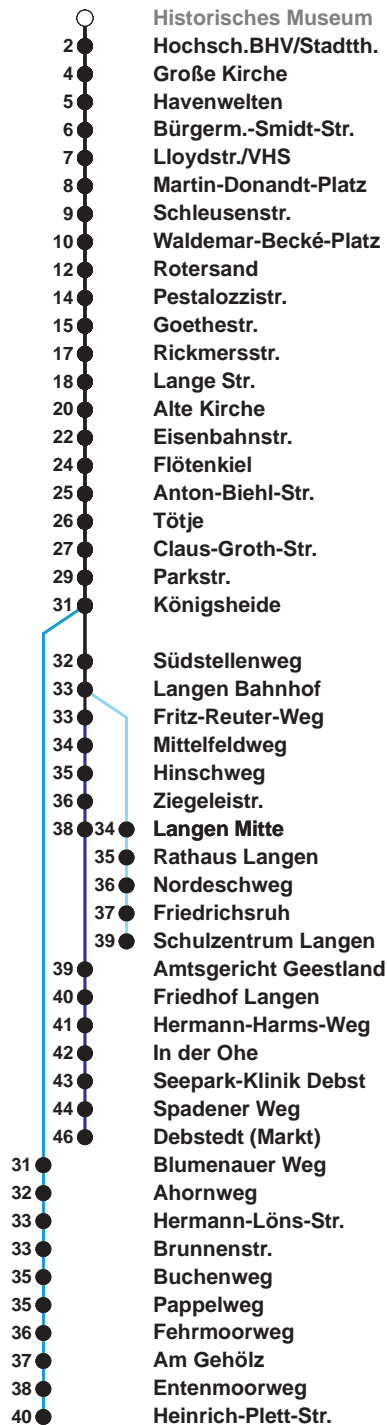

<b>504</b>	<b>SZ Langen</b>
<b>505</b>	<b>Debstedt</b>
<b>506</b>	<b>Leherheide Ost</b>

Uhr	Montag - Freitag	Samstag	Sonn-/ Feiertag
3			
4			
5	00 <sub>B</sub> 23 53 <sub>B</sub>	24 <sub>A</sub> 54	
6	15 27 <sub>C</sub> 37 <sub>S</sub> 49 <sub>B</sub> 59	24 54	
7	09 19 29 39 49 59	24 54	24 <sub>A</sub> 54
8	09 19 29 39 49 59	24 46	24 54
9	09 19 29 39 49 59	01 16 31 46	24 54
10	09 19 29 39 49 59	01 16 31 46	24 54
11	09 19 29 39 49 59	01 16 31 46	19 39 59
12	09 <sup>Ⓜ</sup> 19 29 39 <sup>Ⓜ</sup> 49 59	01 16 31 46	19 39 59
13	09 19 29 39 49 59	01 16 31 46	19 39 59
14	09 19 <sub>B</sub> 29 39 49 59	01 16 31 46	19 39 59
15	09 19 <sub>B</sub> 29 39 49 59	01 16 31 46	19 39 59
16	09 19 <sub>B</sub> 29 39 49 59	01 16 31 46	19 39 59
17	09 19 29 39 49 59	01 16 31 46	19 39 59
18	09 19 28 37 45	01 16 32 47	20 40
19	00 15 30 45	02 17 32 47	00 20 40
20	00 36	02 21 36 51	03 36
21	06 36	06 21 36	06 36
22	06 36	06 36	06 36
23	06 36 <sub>D</sub>	06 36	06 36
0	06	06	06
1			

Linienverlauf und Fahrzeit in Min.

Heiligabend nach Sonderfahrplan / Silvester nach Samstagsfahrplan

- A bis Alte Kirche
- B bis Gewerbegebiet Debstedt
- C bis Rotersand, weiter als L 512
- D bis Debstedt (Markt)
- S bis Schulzentrum Langen
- Ⓜ ab SZ Langen an Schultagen in Nds. nach Debstedt

nächste Verkaufsstelle:  
Tabak & Mehr, Ludwigstr. 4

Ohne Gewähr Gültig ab 12.12.2021