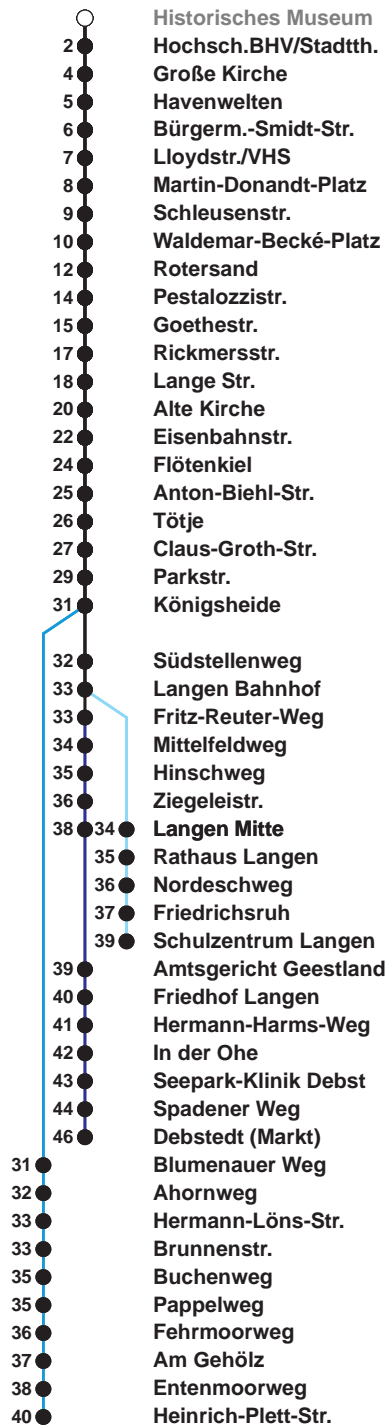

<b>504</b>	<b>SZ Langen</b>
<b>505</b>	<b>Debstedt</b>
<b>506</b>	<b>Leherheide Ost</b>

Uhr	Montag - Freitag	Samstag	Sonn-/ Feiertag
3			
4			
5	00 <sub>B</sub> 23 53 <sub>B</sub>	24 <sub>A</sub> 54	
6	15 27 <sub>C</sub> 37 <sub>S</sub> 49 <sub>B</sub> 59	24 54	
7	09 19 29 39 49 59	24 54	24 <sub>A</sub> 54
8	09 19 29 39 49 59	24 46	24 54
9	09 19 29 39 49 59	01 16 31 46	24 54
10	09 19 29 39 49 59	01 16 31 46	24 54
11	09 19 29 39 49 59	01 16 31 46	19 39 59
12	09 <sup>Ⓜ</sup> 19 29 39 <sup>Ⓜ</sup> 49 59	01 16 31 46	19 39 59
13	09 19 29 39 49 59	01 16 31 46	19 39 59
14	09 19 <sub>B</sub> 29 39 49 59	01 16 31 46	19 39 59
15	09 19 <sub>B</sub> 29 39 49 59	01 16 31 46	19 39 59
16	09 19 <sub>B</sub> 29 39 49 59	01 16 31 46	19 39 59
17	09 19 29 39 49 59	01 16 31 46	19 39 59
18	09 19 28 37 45	01 16 32 47	20 40
19	00 15 30 45	02 17 32 47	00 20 40
20	00 36	02 21 36 51	03 36
21	06 36	06 21 36	06 36
22	06 36	06 36	06 36
23	06 36 <sub>D</sub>	06 36	06 36
0	06	06	06
1			

Linienverlauf und Fahrtzeit in Min.

Heiligabend nach Sonderfahrplan / Silvester nach Samstagsfahrplan

- A bis Alte Kirche
- B bis Gewerbegebiet Debstedt
- C bis Rotersand, weiter als L 512
- D bis Debstedt (Markt)
- S bis Schulzentrum Langen
- Ⓜ ab SZ Langen an Schultagen in Nds. nach Debstedt

nächste Verkaufsstelle:  
Tabak & Mehr, Ludwigstr. 4

Ohne Gewähr Gültig ab 12.12.2021

[www.bremerhavenbus.de](http://www.bremerhavenbus.de)