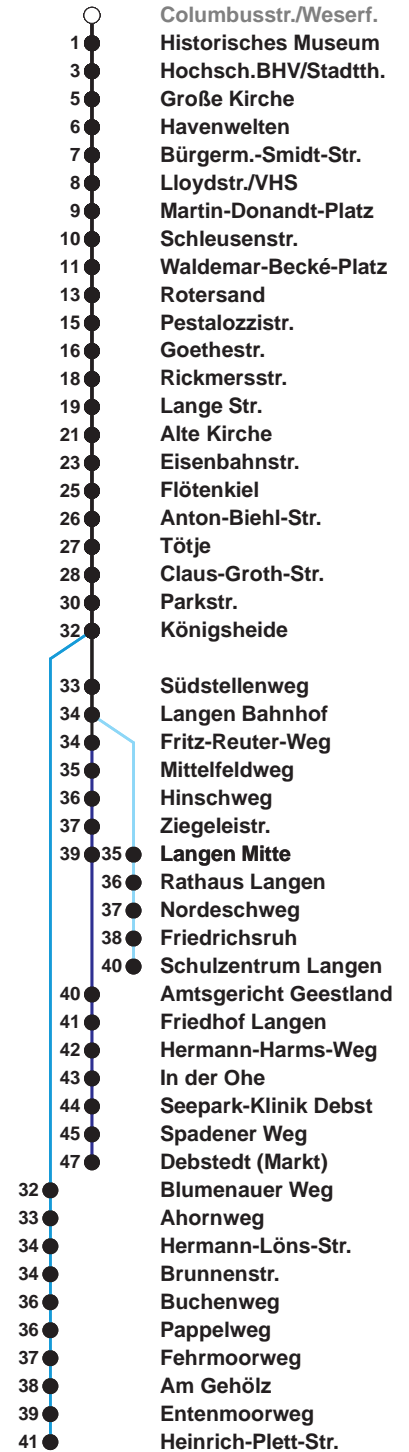

504	SZ Langen
505	Debstedt
506	Leherheide Ost

Uhr	Montag - Freitag	Samstag	Sonn-/ Feiertag
3			
4	59 ^B		
5	22 52 ^B	23 ^A 53	
6	14 26 ^C 36 ^S 48 ^B 58	23 53	
7	08 18 28 38 48 58	23 53	23 ^A 53
8	08 18 28 38 48 58	23 45	23 53
9	08 18 28 38 48 58	00 15 30 45	23 53
10	08 18 28 38 48 58	00 15 30 45	23 53
11	08 18 28 38 48 58	00 15 30 45	18 38 58
12	08 [Ⓜ] 18 28 38 [Ⓜ] 48 58	00 15 30 45	18 38 58
13	08 18 28 38 48 58	00 15 30 45	18 38 58
14	08 18 ^B 28 38 48 58	00 15 30 45	18 38 58
15	08 18 ^B 28 38 48 58	00 15 30 45	18 38 58
16	08 18 ^B 28 38 48 58	00 15 30 45	18 38 58
17	08 18 28 38 48 58	00 15 30 45	18 38 58
18	08 18 27 36 44 59	00 15 31 46	19 39 59
19	14 29 44 59	01 16 31 46	19 39
20	35	01 20 35 50	02 35
21	05 35	05 20 35	05 35
22	05 35	05 35	05 35
23	05 35 ^D	05 35	05 35
0	05	05	05
1			

Linienverlauf und Fahrtzeit in Min.

Heiligabend nach Sonderfahrplan / Silvester nach Samstagsfahrplan

- A bis Alte Kirche
- B bis Gewerbegebiet Debstedt
- C bis Rotersand, weiter als L 512
- D bis Debstedt (Markt)
- S bis Schulzentrum Langen
- Ⓜ ab SZ Langen an Schultagen in Nds. nach Debstedt

nächste Verkaufsstelle:
Tabak & Mehr, Ludwigstr. 4

Ohne Gewähr Gültig ab 12.12.2021